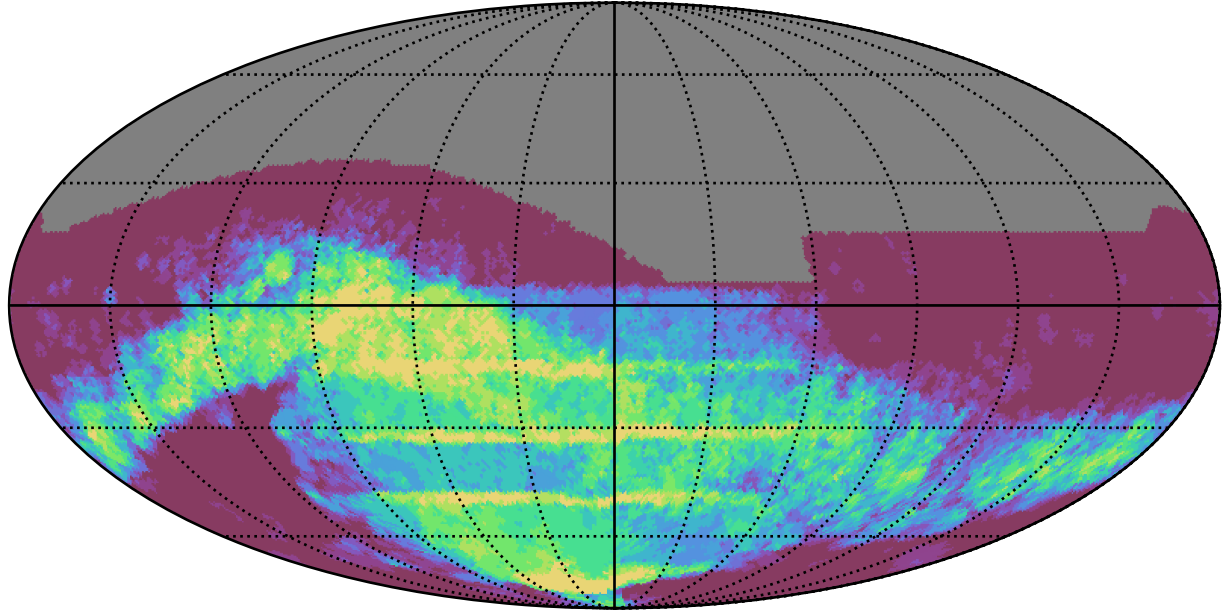

weather\_cloudso18v3.4\_10yrs : GalPlaneSeasonGapsTimescales\_xray\_binaries\_map\_Tau\_25\_0

0.0 0.1 0.2 0.3 0.4 0.5 0.6 0.7 0.8 0.9 1.0  
GalPlaneSeasonGapsTimescales\_xray\_binaries\_map\_Tau\_25\_0  
(MJD mag)