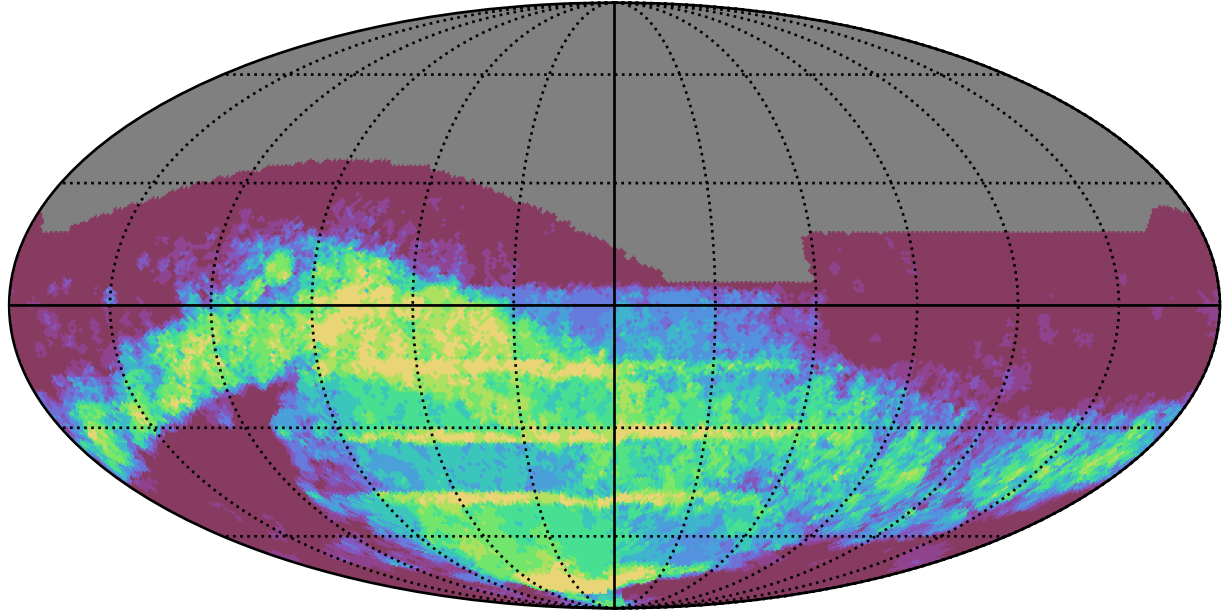

weather\_cloudso18v3.4\_10yrs : GalPlaneSeasonGapsTimescales\_xray\_binaries\_map\_Tau\_10\_0

0.0 0.1 0.2 0.3 0.4 0.5 0.6 0.7 0.8 0.9 1.0  
GalPlaneSeasonGapsTimescales\_xray\_binaries\_map\_Tau\_10\_0  
(MJD mag)