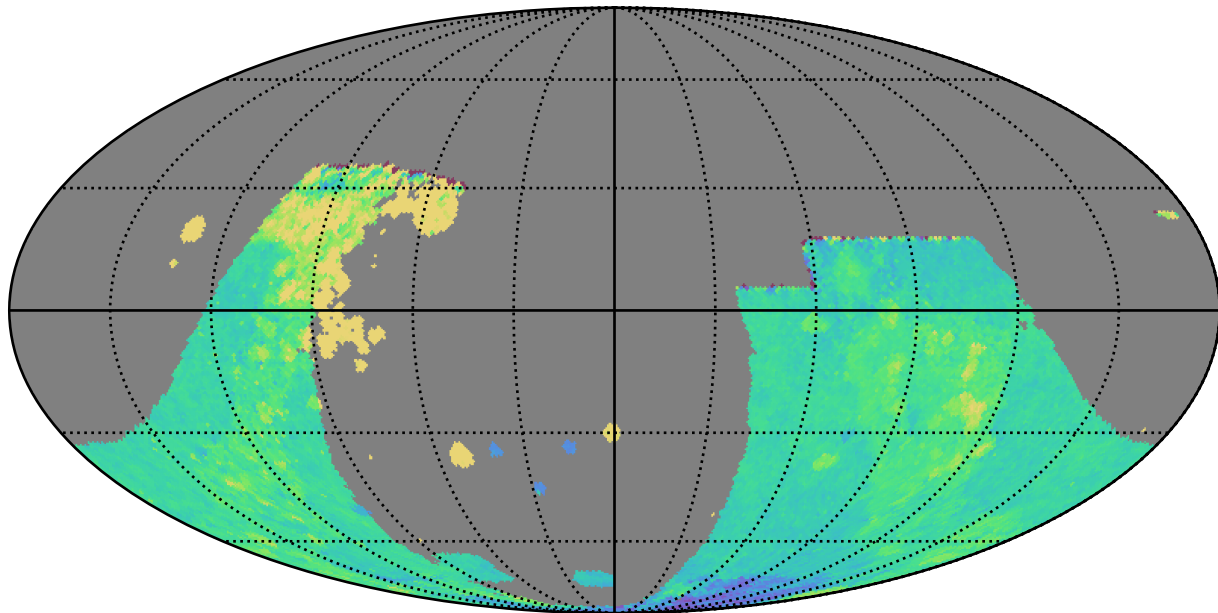

weather_cloudso16v3.4_10yrs : GalplaneTimePerFilter_combined_map_i

GalplaneTimePerFilter_combined_map_i
(filter mag MJD s)