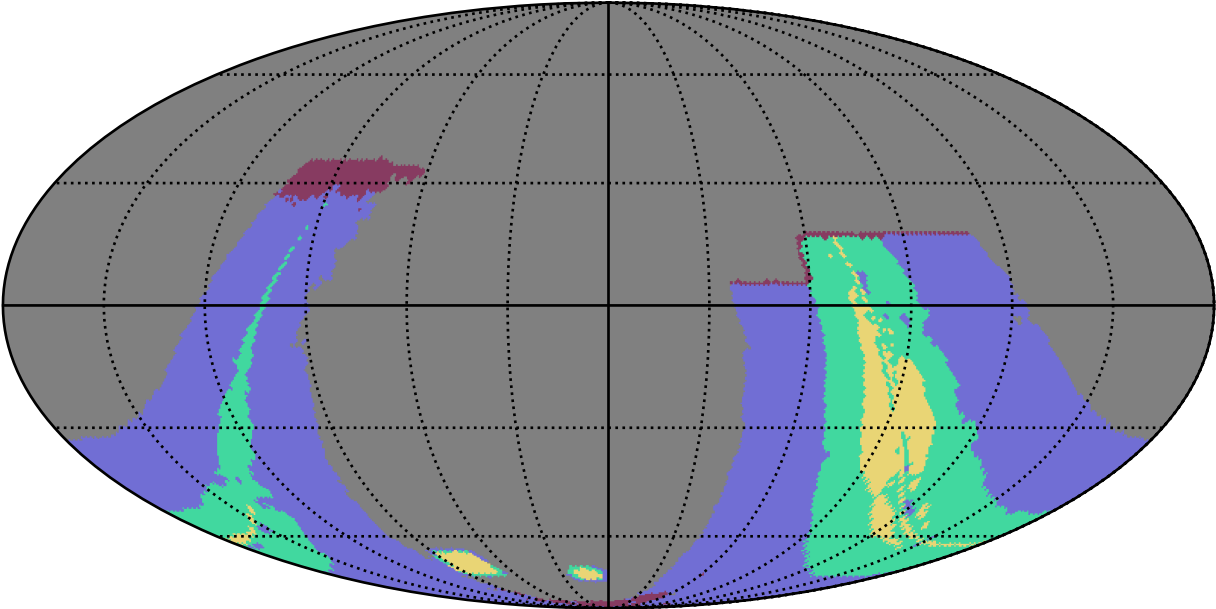

weather_cloudso16v3.4_10yrs : GalplaneFootprintMetric_galactic_plane_map_Tau_73_0

GalplaneFootprintMetric_galactic_plane_map_Tau_73_0
(filter mag)