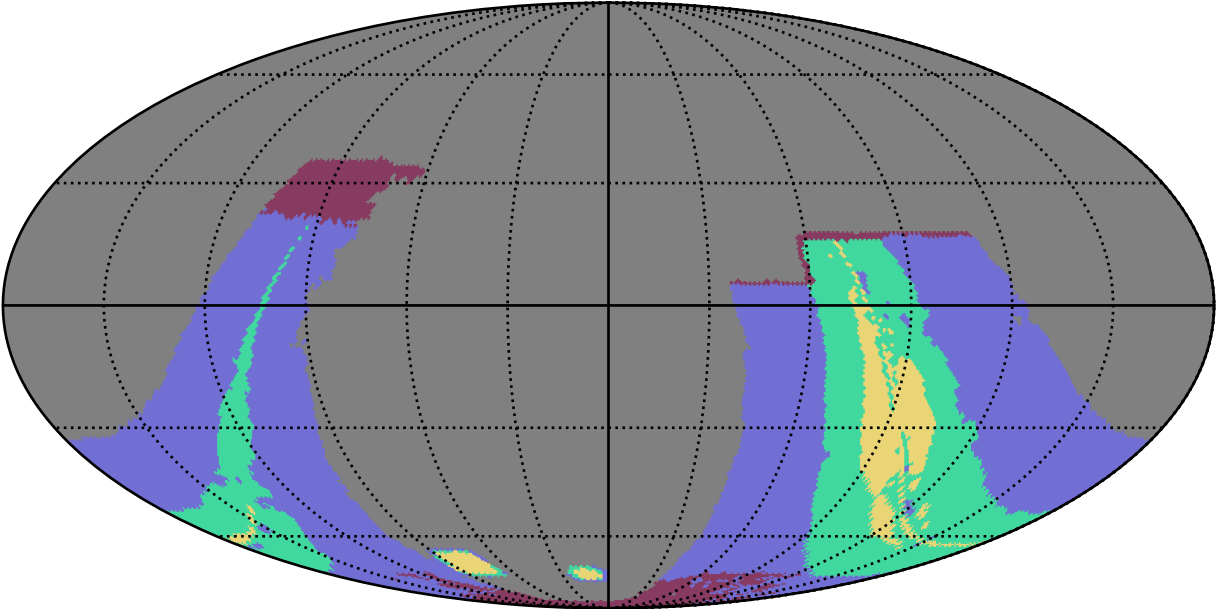

weather_cloudso16v3.4_10yrs : GalplaneFootprintMetric_galactic_plane_map_Tau_46_5

GalplaneFootprintMetric_galactic_plane_map_Tau_46_5
(filter mag)