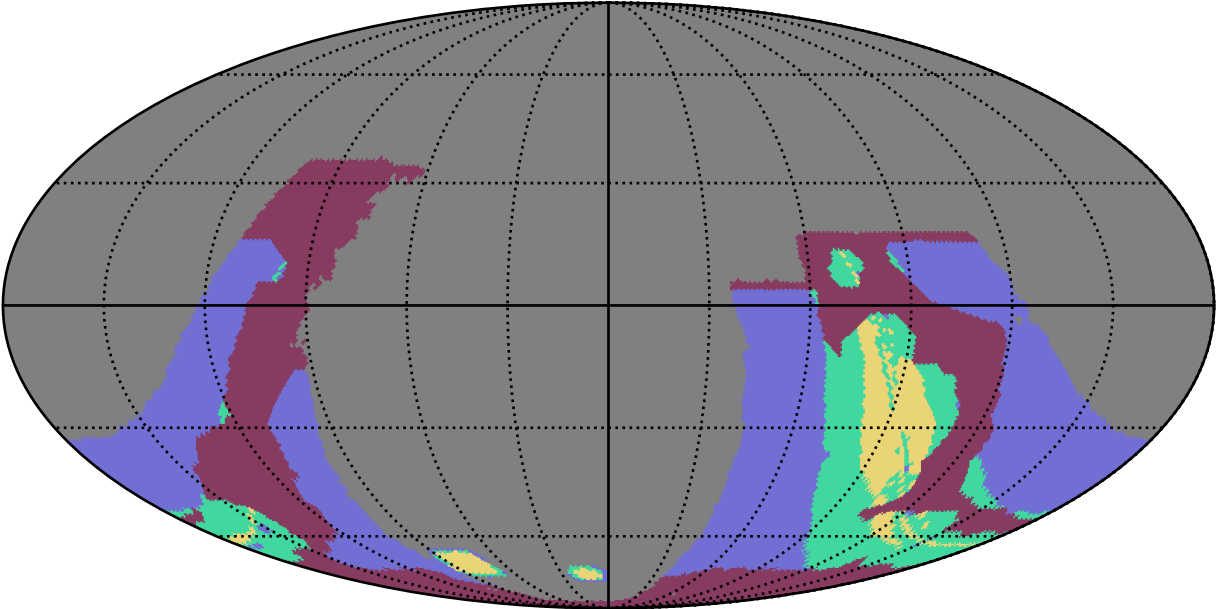

weather_cloudso16v3.4_10yrs : GalplaneFootprintMetric_galactic_plane_map_Tau_11_0

GalplaneFootprintMetric_galactic_plane_map_Tau_11_0
(filter mag)