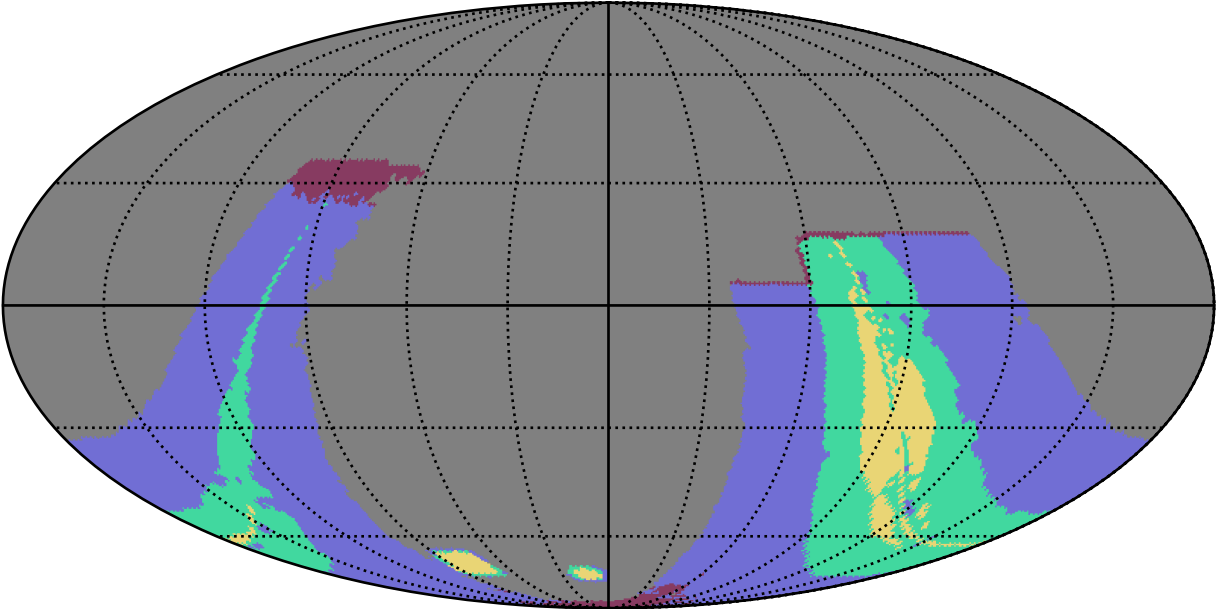

weather_cloudso14v3.4_10yrs : GalplaneFootprintMetric_galactic_plane_map_Tau_73_0

GalplaneFootprintMetric_galactic_plane_map_Tau_73_0
(filter mag)