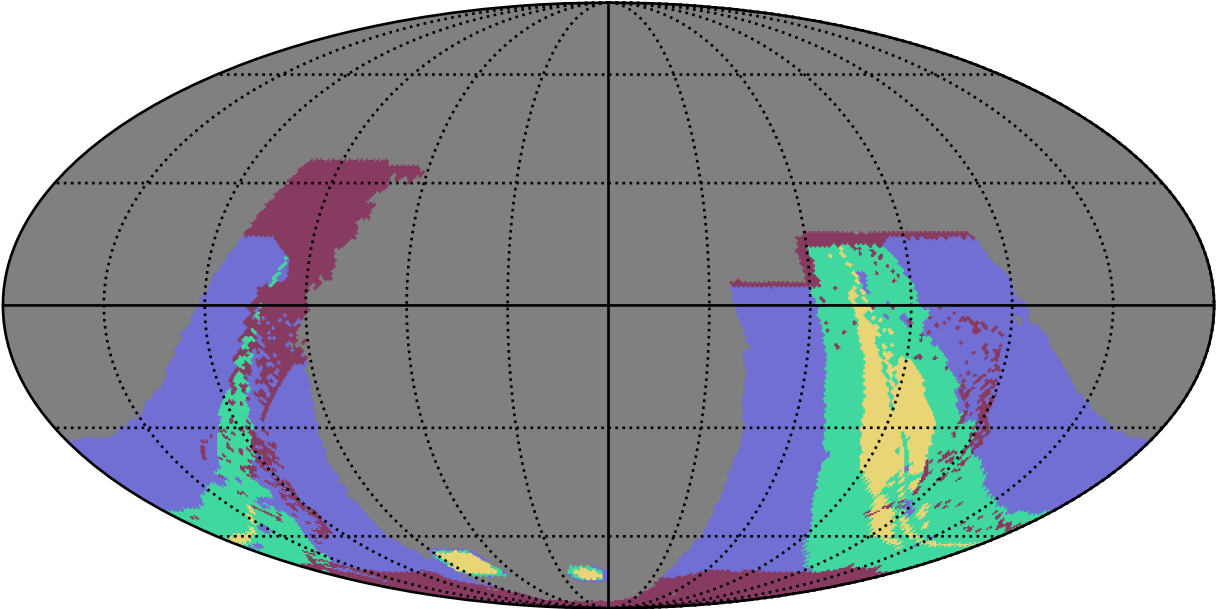

weather_cloudso14v3.4_10yrs : GalplaneFootprintMetric_galactic_plane_map_Tau_20_0

GalplaneFootprintMetric_galactic_plane_map_Tau_20_0
(filter mag)