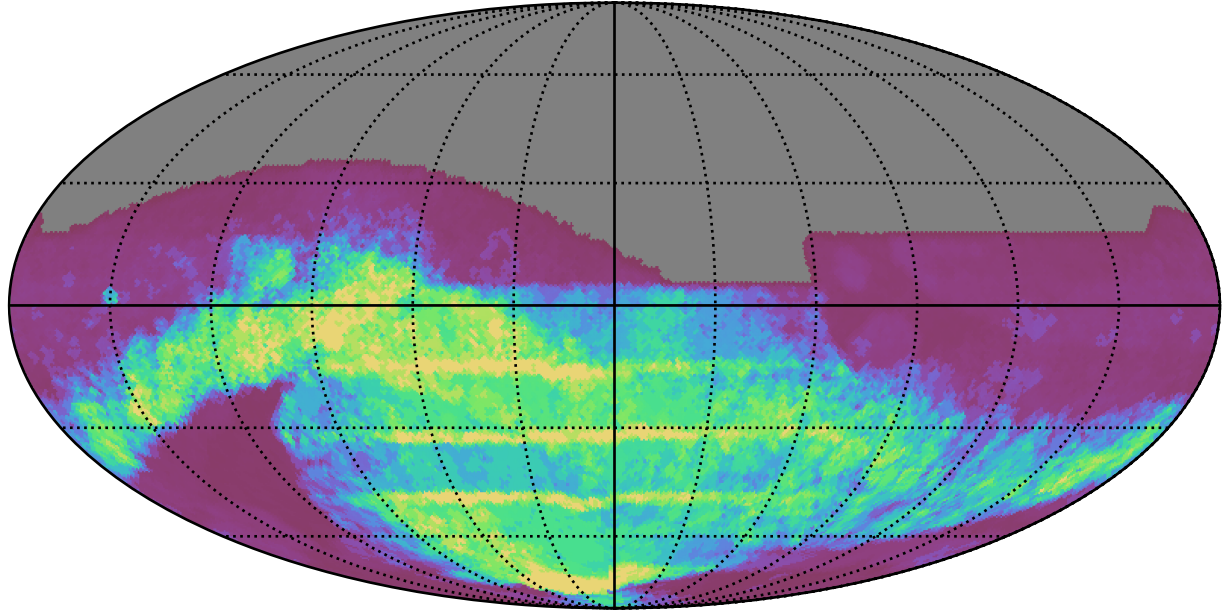

weather\_cloudso14v3.4\_10yrs : GalPlaneSeasonGapsTimescales\_xray\_binaries\_map\_Tau\_55\_0

0.0 0.1 0.2 0.3 0.4 0.5 0.6 0.7 0.8 0.9 1.0  
GalPlaneSeasonGapsTimescales\_xray\_binaries\_map\_Tau\_55\_0  
(MJD mag)