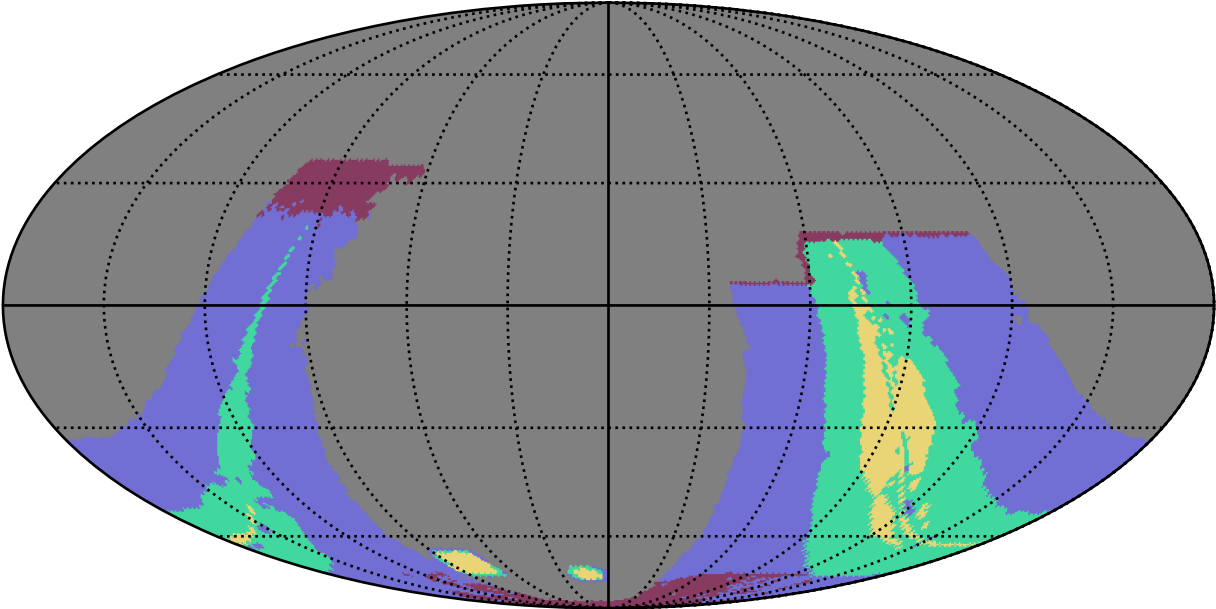

weather_cloudso12v3.5_10yrs : GalplaneFootprintMetric_galactic_plane_map_Tau_46_5

GalplaneFootprintMetric_galactic_plane_map_Tau_46_5
(filter mag)