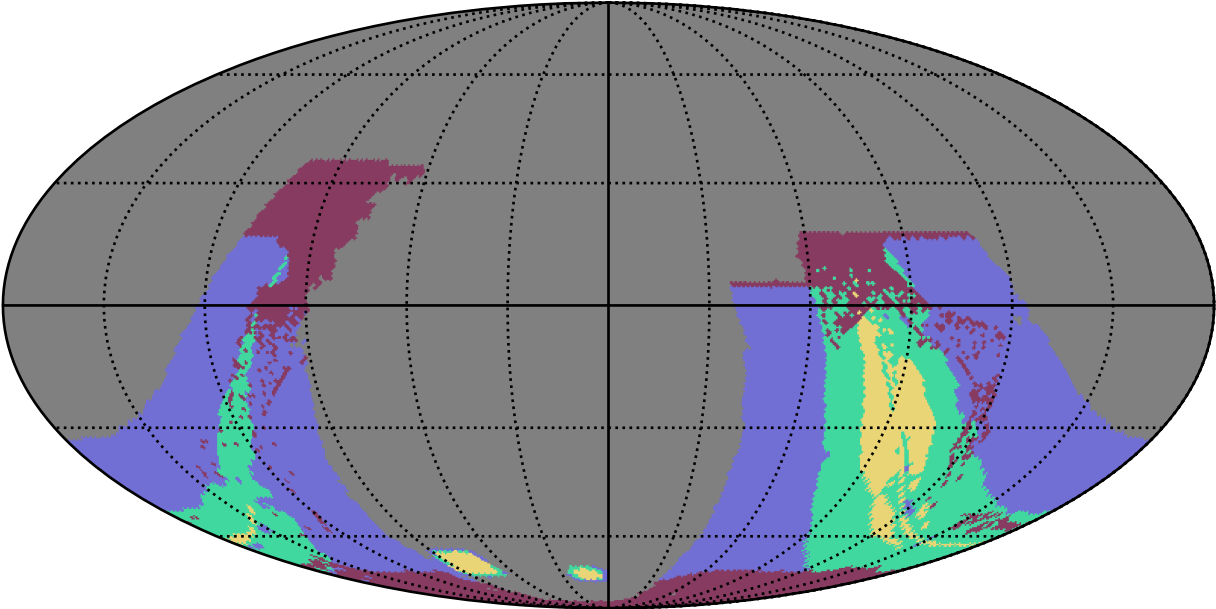

weather_cloudso12v3.5_10yrs : GalplaneFootprintMetric_galactic_plane_map_Tau_20_0

GalplaneFootprintMetric_galactic_plane_map_Tau_20_0
(filter mag)