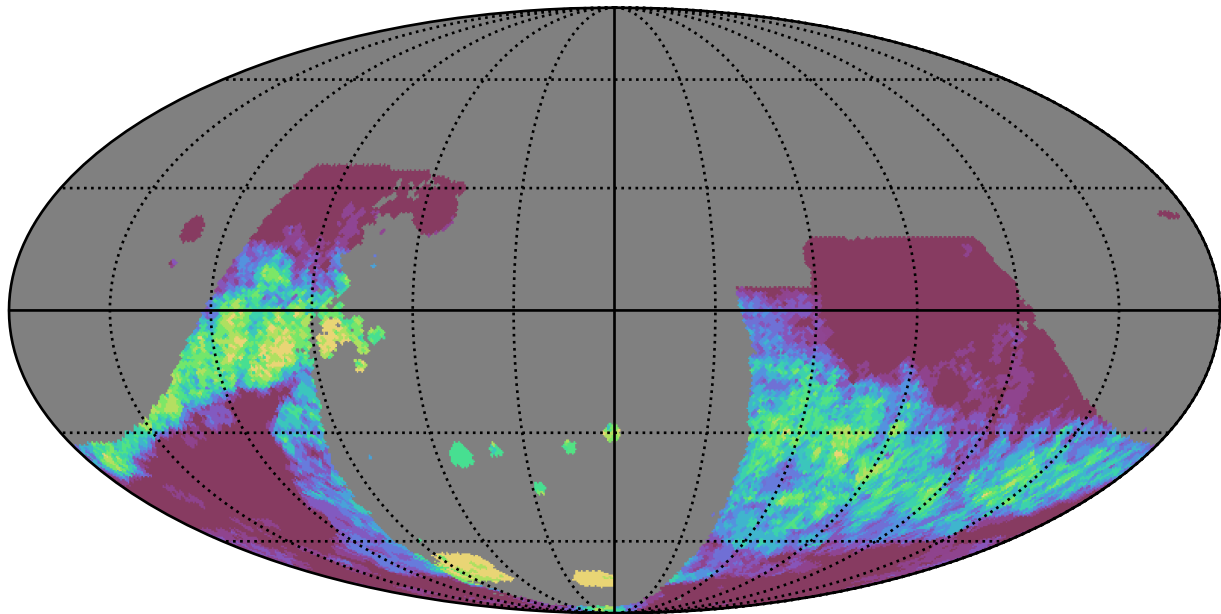

weather_cloudso12v3.5_10yrs : GalPlaneSeasonGapsTimescales_combined_map_Tau_25_0

0.0 0.1 0.2 0.3 0.4 0.5 0.6 0.7 0.8 0.9 1.0
GalPlaneSeasonGapsTimescales_combined_map_Tau_25_0
(MJD mag)