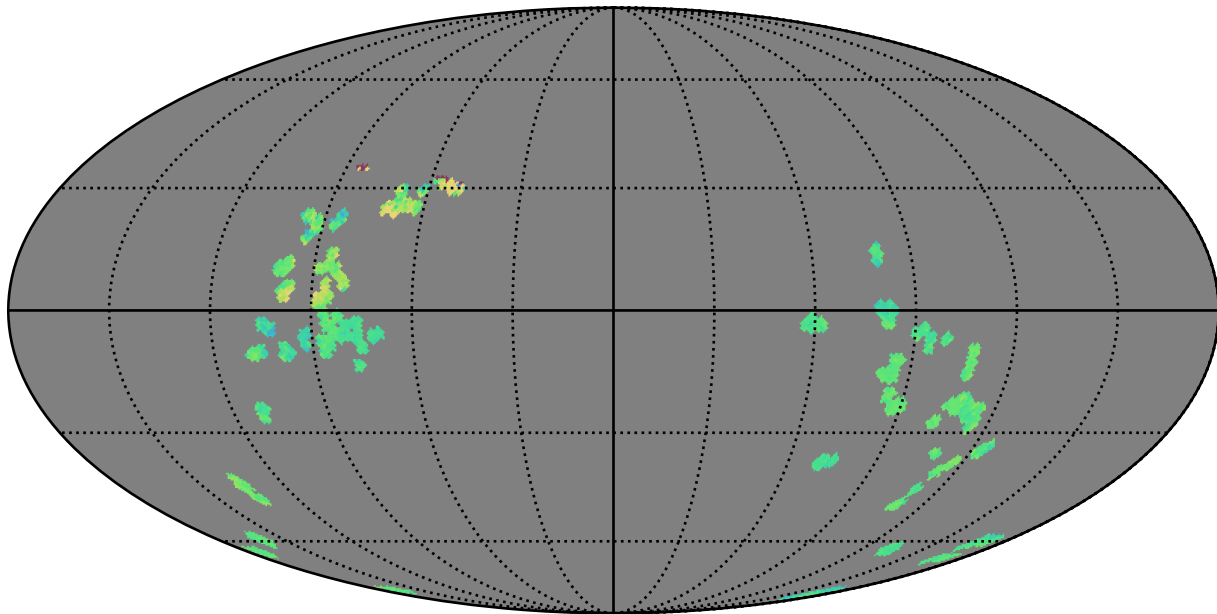

weather_cloudso12v3.4_10yrs : GalplaneTimePerFilter_zucker_sfr_map_i

GalplaneTimePerFilter_zucker_sfr_map_i
(filter mag MJD s)