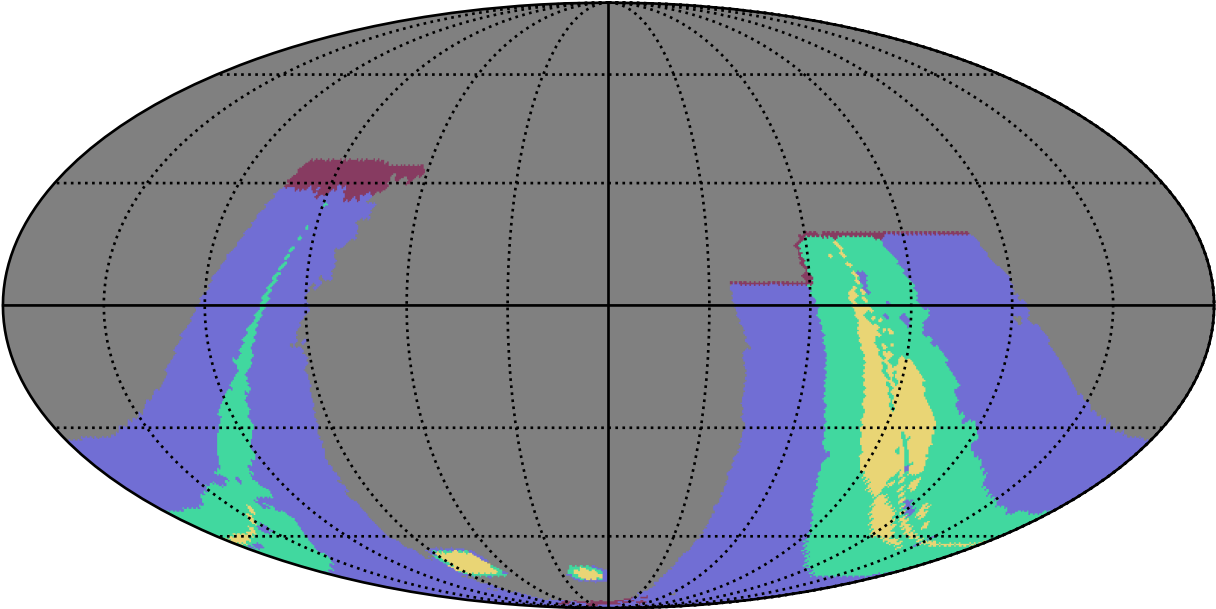

weather\_cloudso10v3.4\_10yrs : GalplaneFootprintMetric\_galactic\_plane\_map\_Tau\_73\_0

GalplaneFootprintMetric\_galactic\_plane\_map\_Tau\_73\_0  
(filter mag)