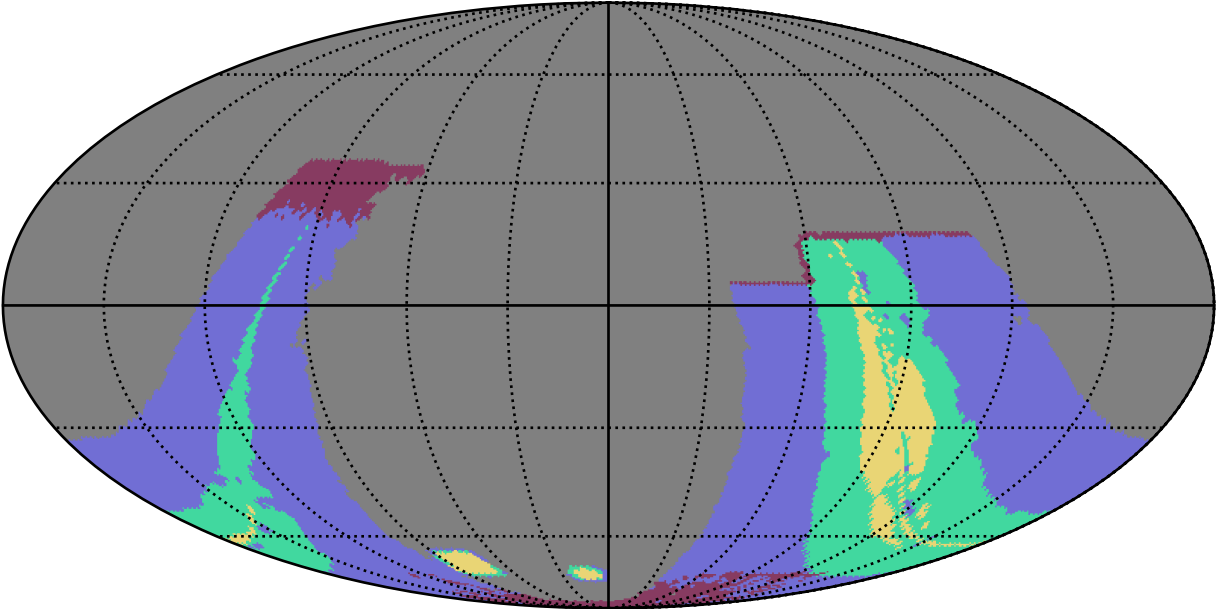

weather\_cloudso10v3.4\_10yrs : GalplaneFootprintMetric\_galactic\_plane\_map\_Tau\_46\_5

GalplaneFootprintMetric\_galactic\_plane\_map\_Tau\_46\_5  
(filter mag)