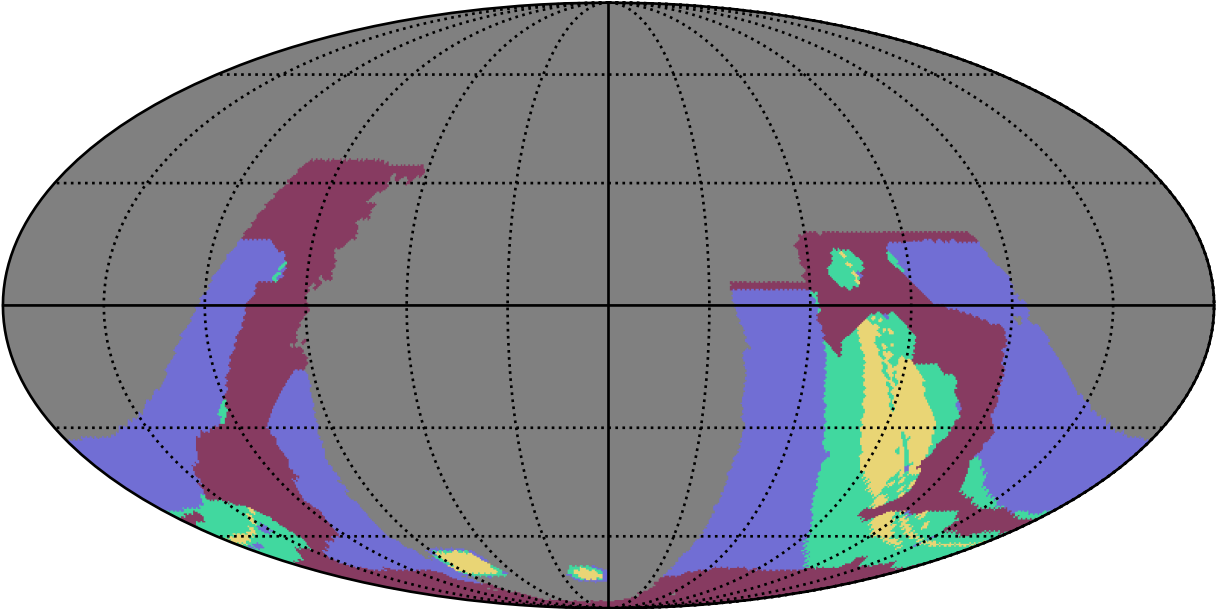

weather\_cloudso10v3.4\_10yrs : GalplaneFootprintMetric\_galactic\_plane\_map\_Tau\_11\_0

GalplaneFootprintMetric\_galactic\_plane\_map\_Tau\_11\_0  
(filter mag)