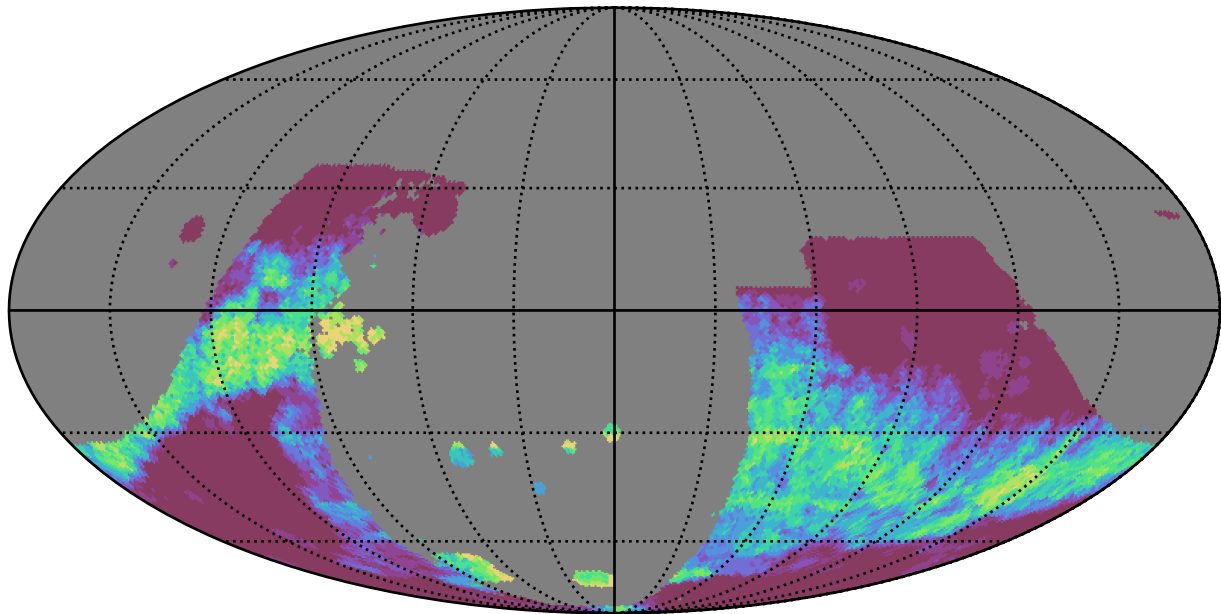

weather_cloudso10v3.4_10yrs : GalPlaneSeasonGapsTimescales_combined_map_Tau_10_0

0.0 0.1 0.2 0.3 0.4 0.5 0.6 0.7 0.8 0.9 1.0
GalPlaneSeasonGapsTimescales_combined_map_Tau_10_0
(MJD mag)