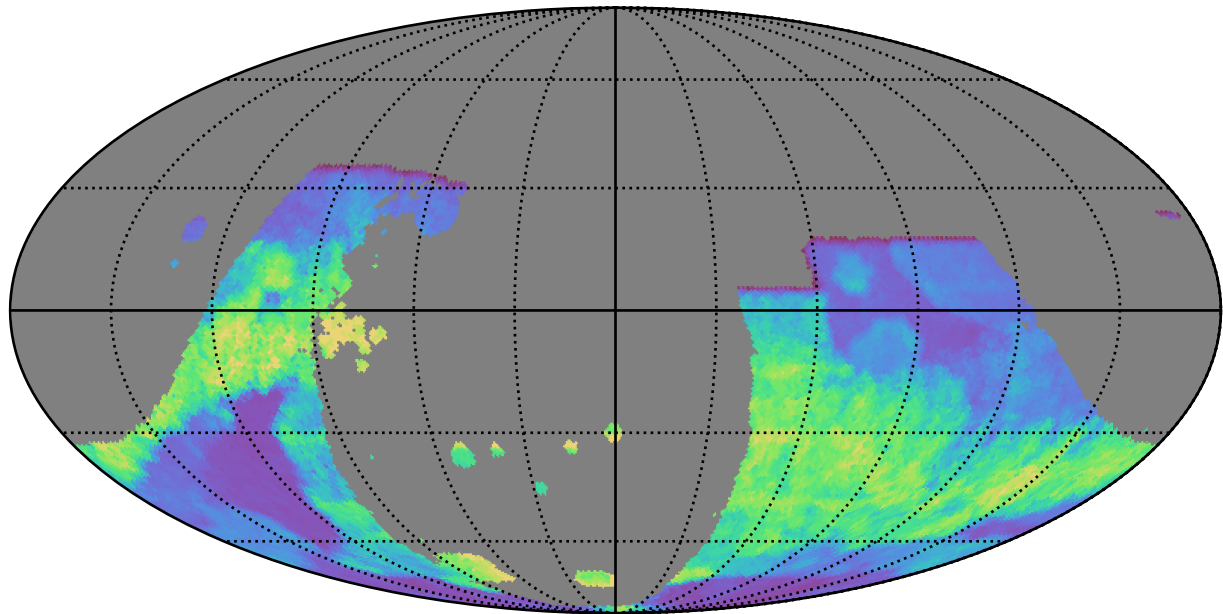

weather_cloudso10v3.4_10yrs : GalPlaneSeasonGapsTimescales_combined_map_Tau_100_0

0.0 0.1 0.2 0.3 0.4 0.5 0.6 0.7 0.8 0.9 1.0
GalPlaneSeasonGapsTimescales_combined_map_Tau_100_0
(MJD mag)