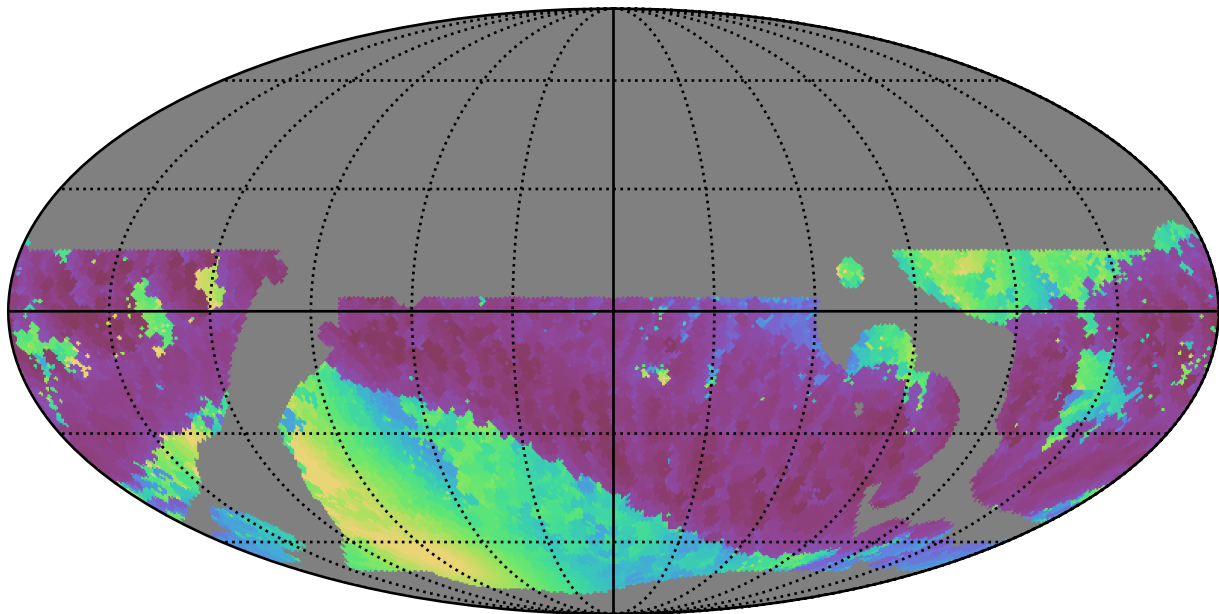

weather_cloudso0v3.5_10yrs WFD i band: Min solarElong

Min solarElong (degrees)