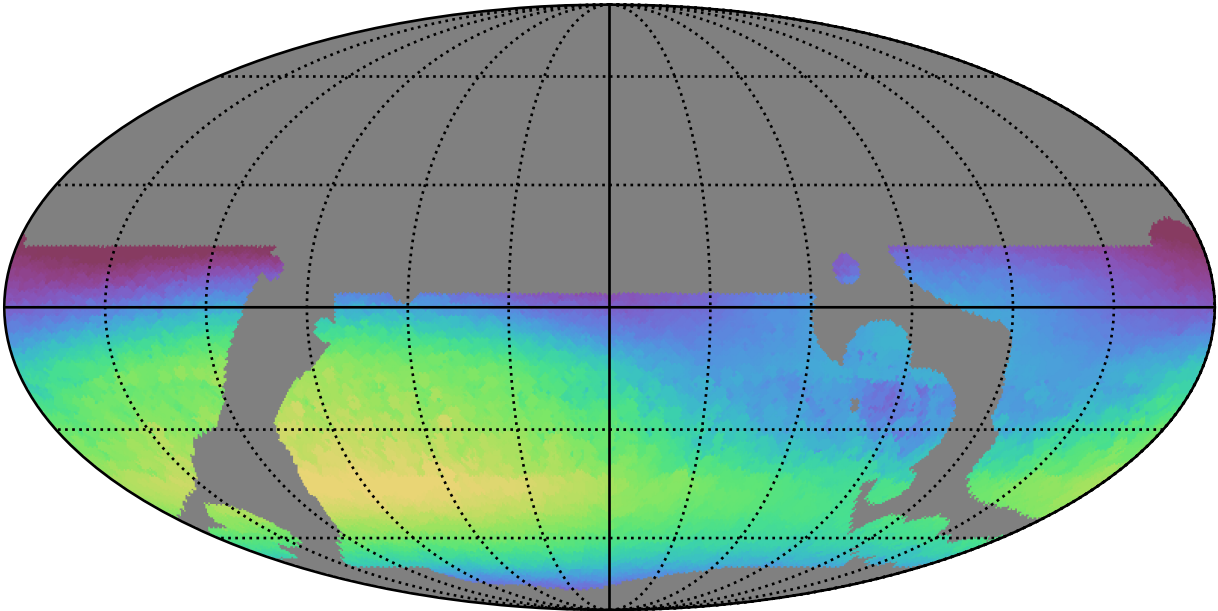

weather_cloudso0v3.5_10yrs WFD u band: Max skyBrightness

22.550 22.575 22.600 22.625 22.650 22.675 22.700 22.725 22.750 22.775 22.800

Max skyBrightness (mag/sq arcsec)