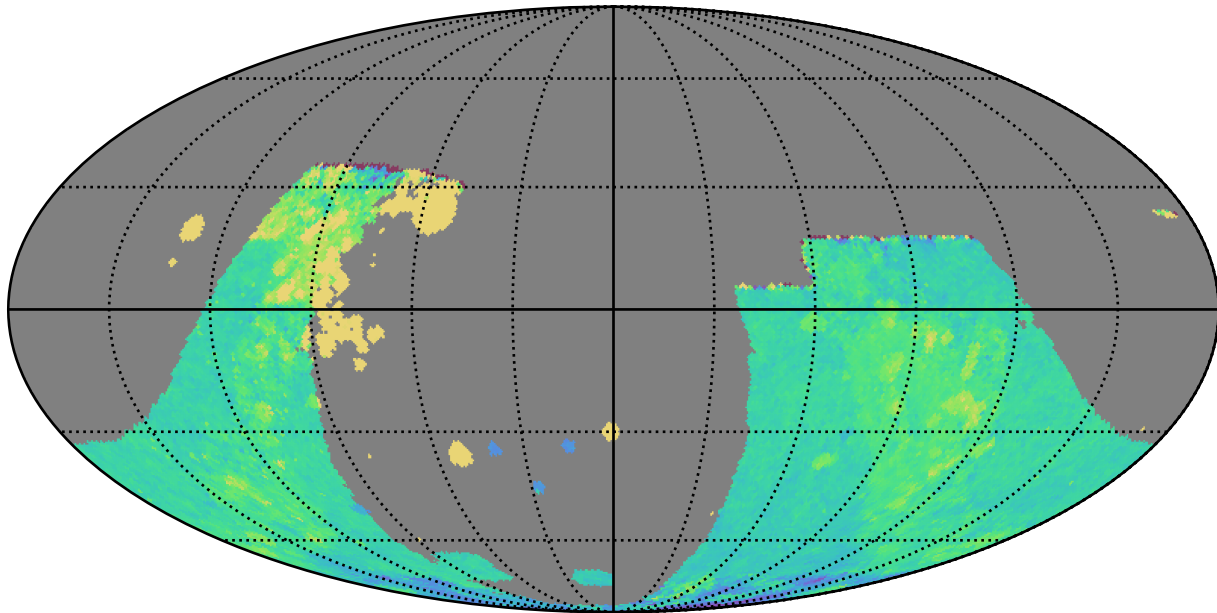

weather_cloudso0v3.4_10yrs : GalplaneTimePerFilter_combined_map_i

GalplaneTimePerFilter_combined_map_i
(filter mag MJD s)