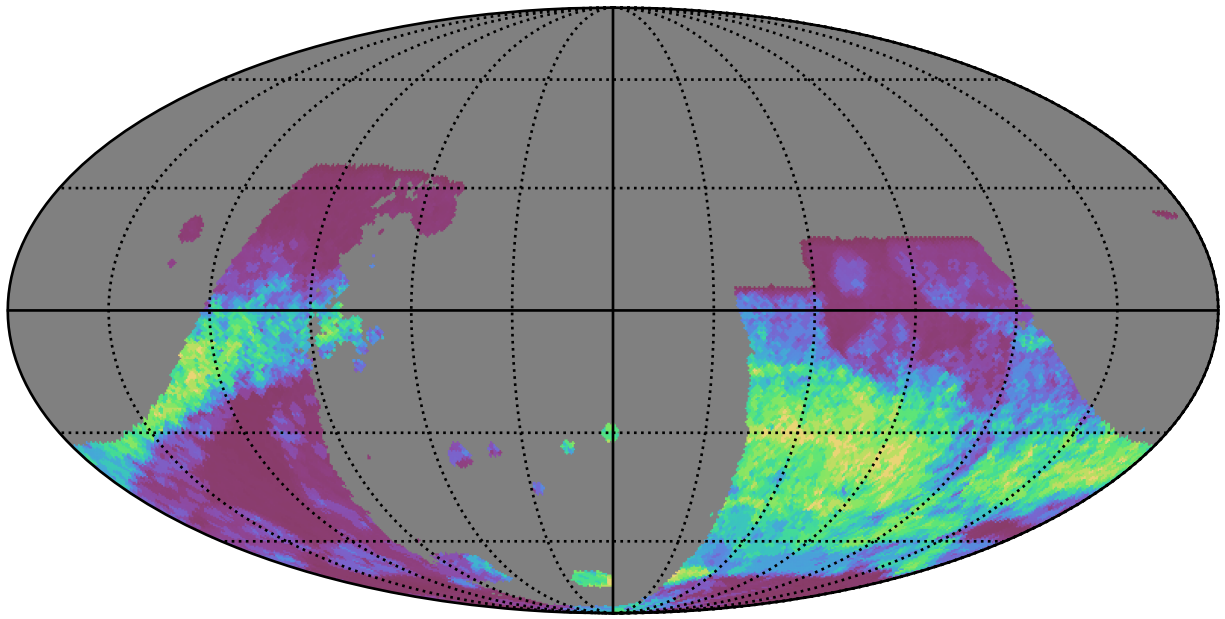

weather\_cloudso0v3.4\_10yrs : GalPlaneSeasonGapsTimescales\_combined\_map\_Tau\_55\_0

0.0 0.1 0.2 0.3 0.4 0.5 0.6 0.7 0.8 0.9 1.0  
GalPlaneSeasonGapsTimescales\_combined\_map\_Tau\_55\_0  
(MJD mag)