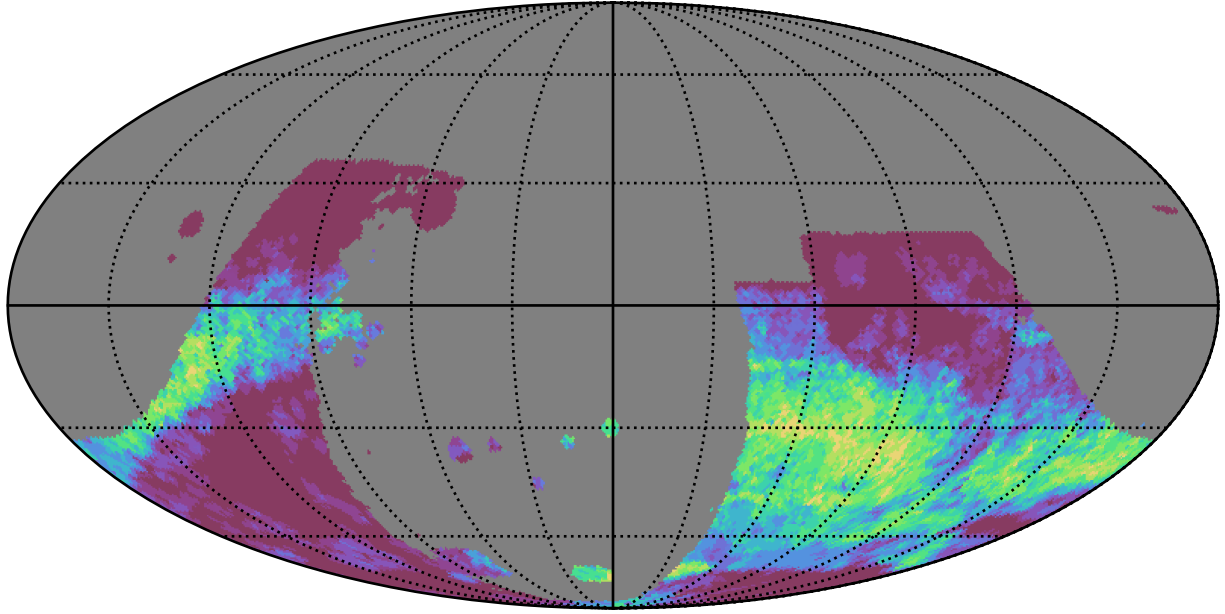

weather_cloudso0v3.4_10yrs : GalPlaneSeasonGapsTimescales_combined_map_Tau_25_0

0.0 0.1 0.2 0.3 0.4 0.5 0.6 0.7 0.8 0.9 1.0
GalPlaneSeasonGapsTimescales_combined_map_Tau_25_0
(MJD mag)