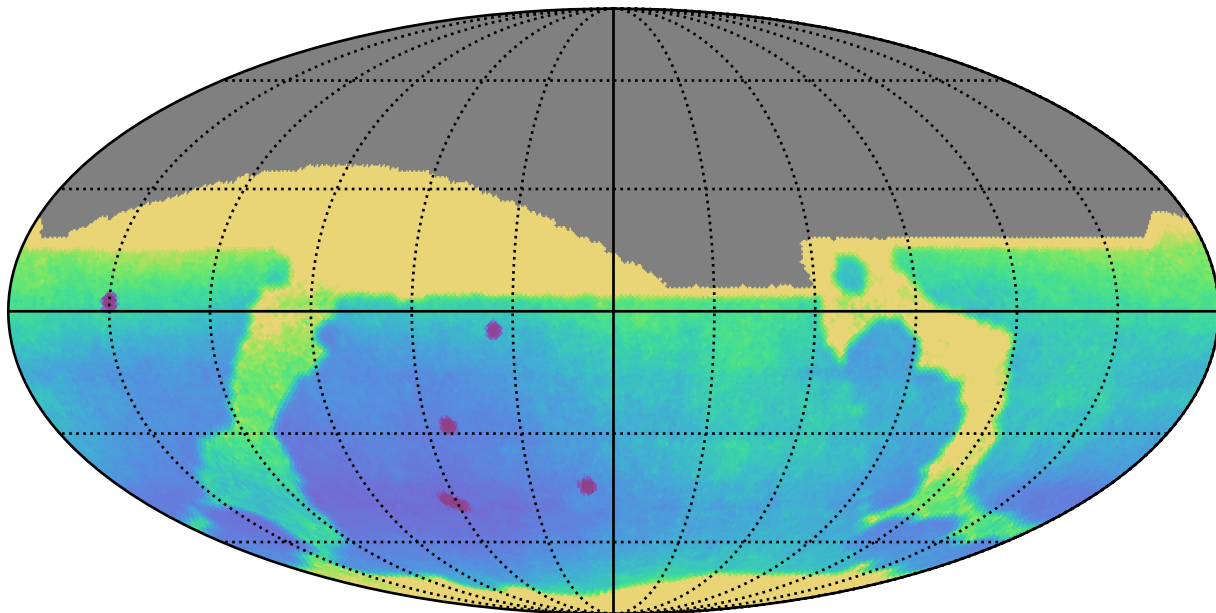

weather\_cloudso0v3.4\_10yrs All sky: Parallax Uncert @ 24.0

Parallax Uncert @ 24.0 (mas)