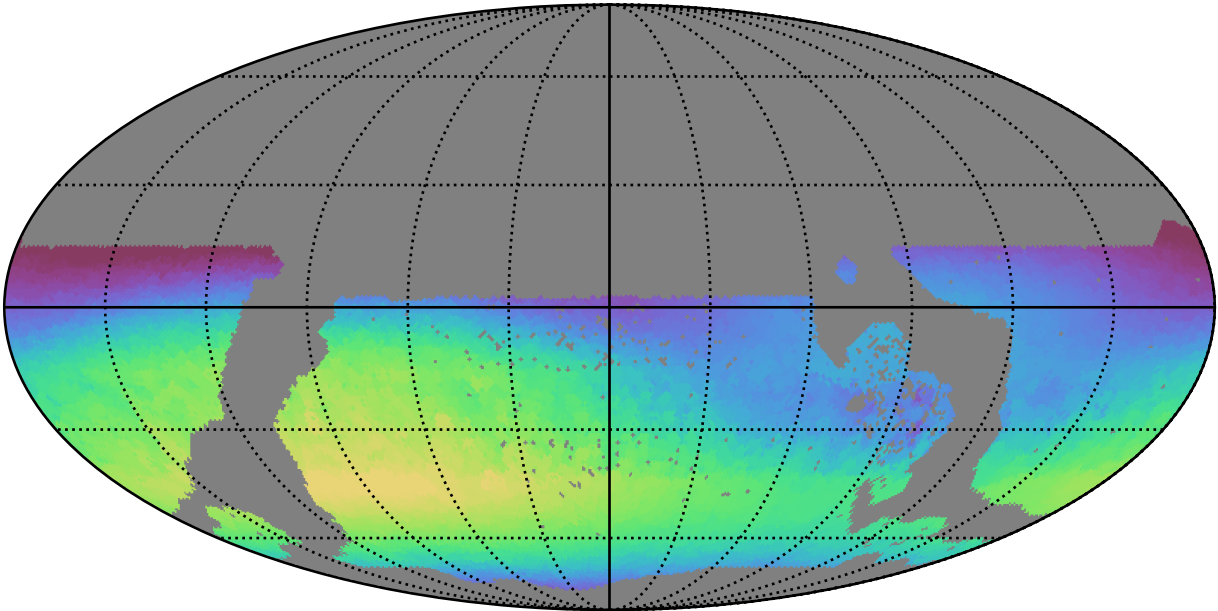

weather_cloudso0v3.4_10yrs WFD u band: Max skyBrightness

22.550 22.575 22.600 22.625 22.650 22.675 22.700 22.725 22.750 22.775 22.800

Max skyBrightness (mag/sq arcsec)