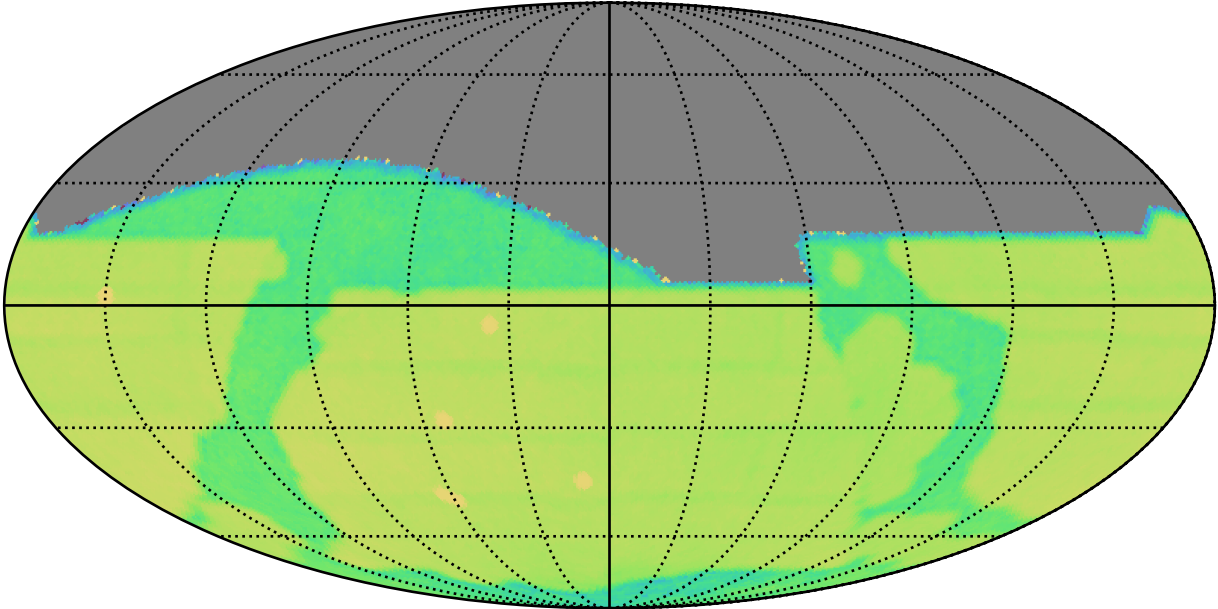

uniform_u_expt38_nscale1.1v3.4_10yrs : GalPlaneVisitIntervalsTimescales_xray_binaries_map_Tau_5_0

0.0 0.1 0.2 0.3 0.4 0.5 0.6 0.7 0.8 0.9 1.0
GalPlaneVisitIntervalsTimescales_xray_binaries_map_Tau_5_0
(MJD mag)