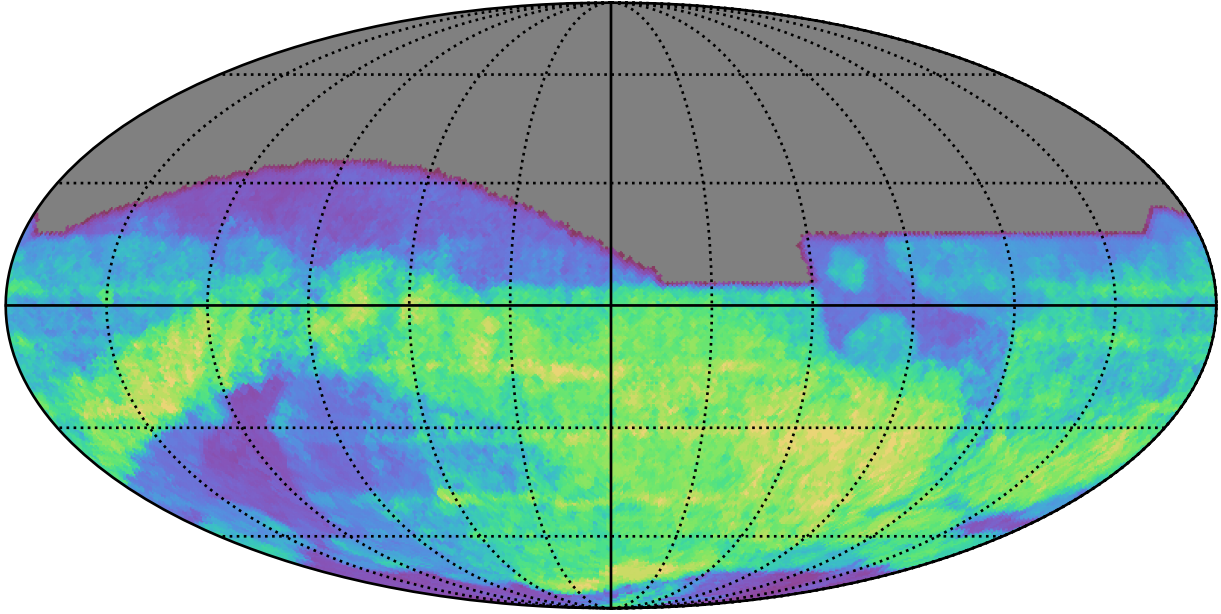

uniform\_u\_expt38\_nscale1.1v3.4\_10yrs : GalPlaneSeasonGapsTimescales\_xray\_binaries\_map\_Tau\_100\_0

0.0 0.1 0.2 0.3 0.4 0.5 0.6 0.7 0.8 0.9 1.0  
GalPlaneSeasonGapsTimescales\_xray\_binaries\_map\_Tau\_100\_0  
(MJD mag)