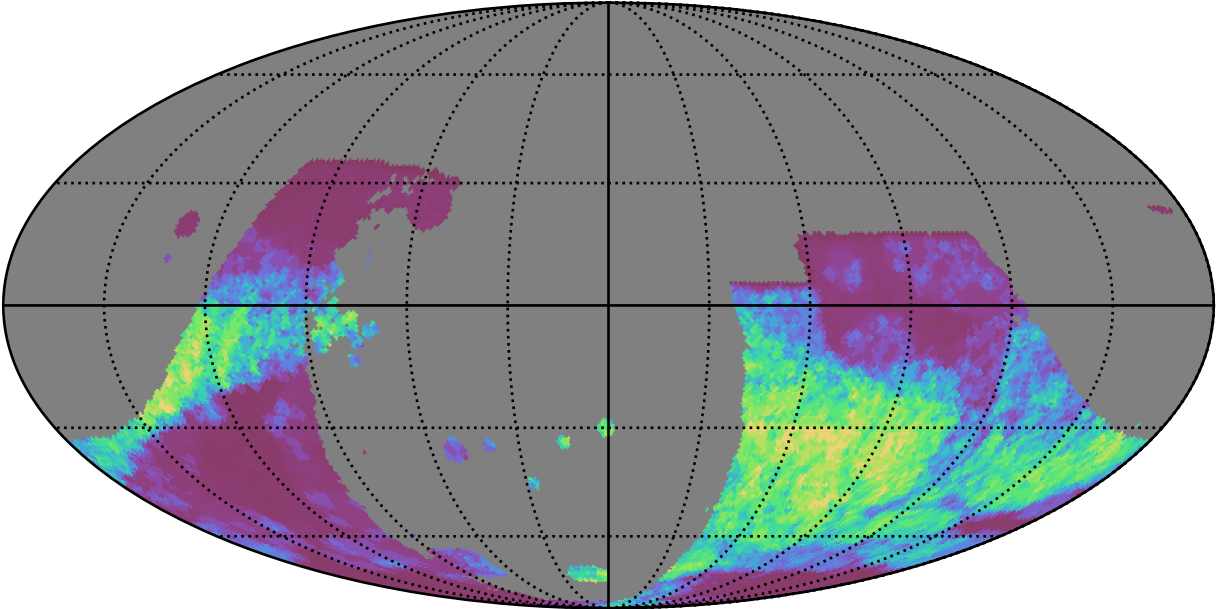

uniform_u_expt38_nscale1.1v3.4_10yrs : GalPlaneSeasonGapsTimescales_combined_map_Tau_55_0

0.0 0.1 0.2 0.3 0.4 0.5 0.6 0.7 0.8 0.9 1.0
GalPlaneSeasonGapsTimescales_combined_map_Tau_55_0
(MJD mag)