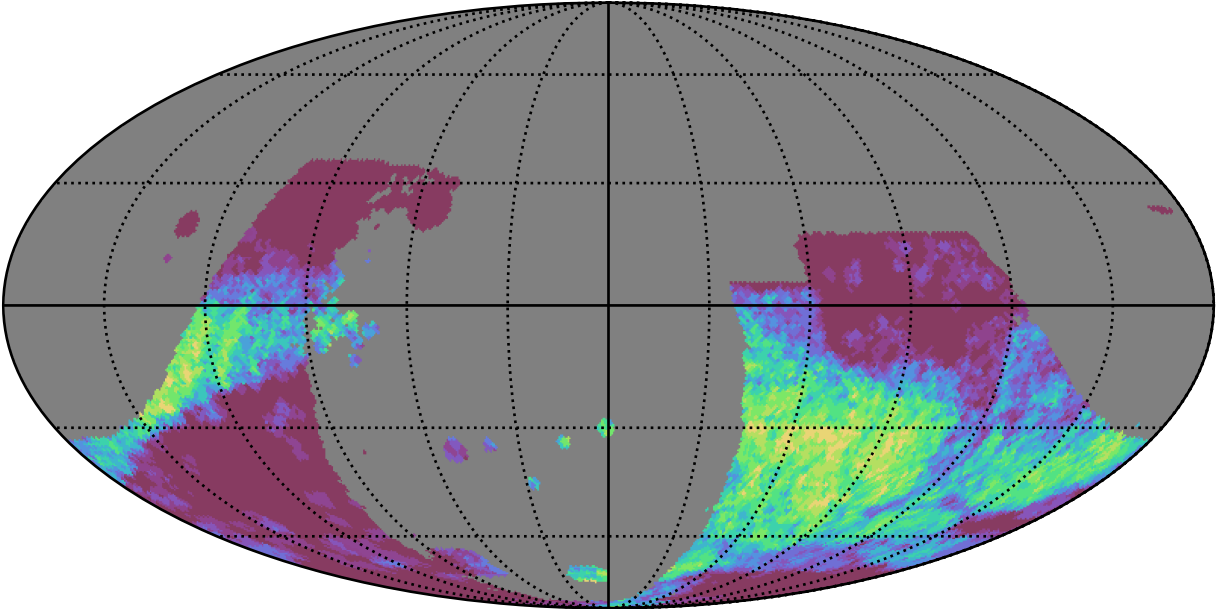

uniform\_u\_expt38\_nscale1.1v3.4\_10yrs : GalPlaneSeasonGapsTimescales\_combined\_map\_Tau\_10\_0

0.0 0.1 0.2 0.3 0.4 0.5 0.6 0.7 0.8 0.9 1.0  
GalPlaneSeasonGapsTimescales\_combined\_map\_Tau\_10\_0  
(MJD mag)