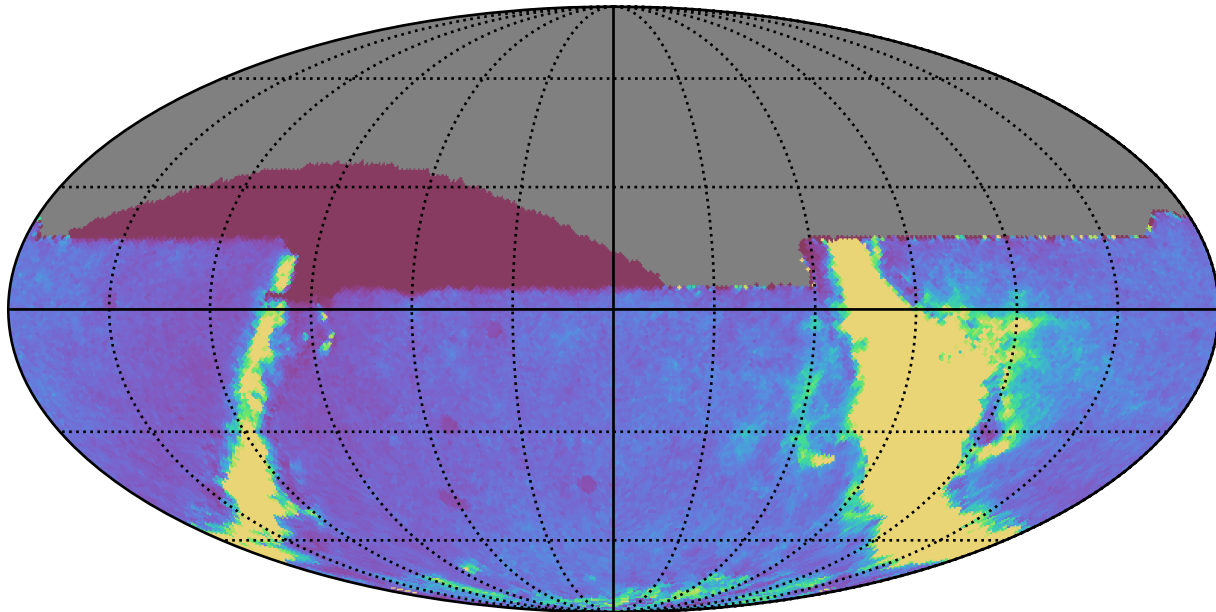

too\_ignore\_5\_4v3.4\_10yrs : GalplaneTimePerFilter\_xray\_binaries\_map\_u

GalplaneTimePerFilter\_xray\_binaries\_map\_u  
(filter mag MJD s)