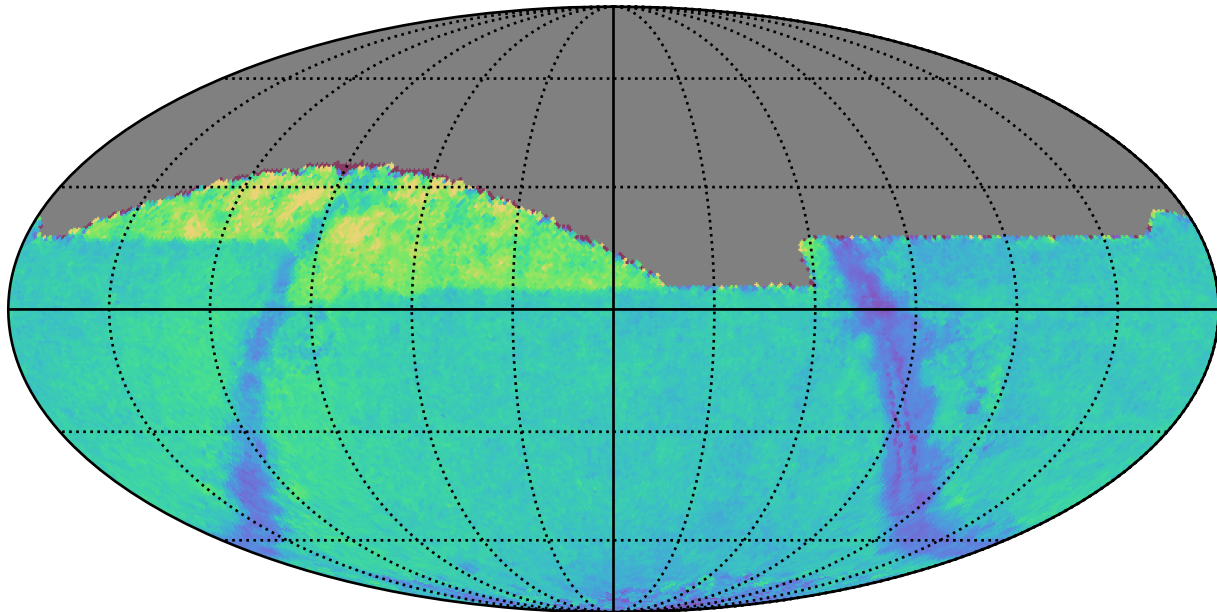

too\_ignore\_5\_4v3.4\_10yrs : GalplaneTimePerFilter\_xray\_binaries\_map\_i

GalplaneTimePerFilter\_xray\_binaries\_map\_i  
(filter mag MJD s)