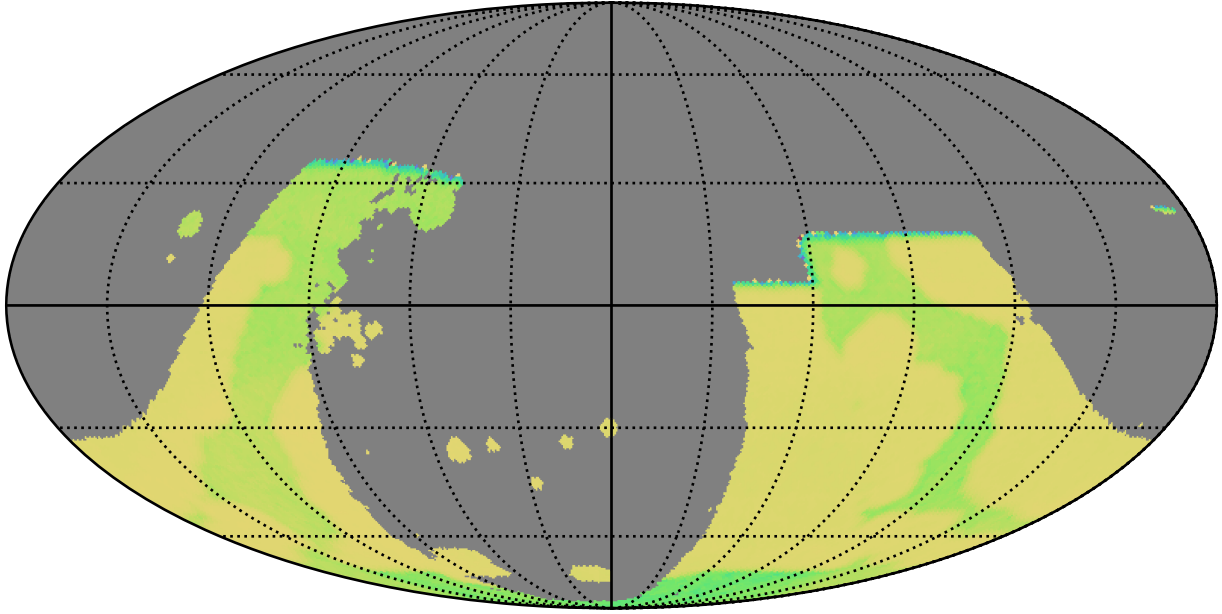

too_ignore_5_4v3.4_10yrs : GalPlaneVisitIntervalsTimescales_combined_map_Tau_20_0

0.0 0.1 0.2 0.3 0.4 0.5 0.6 0.7 0.8 0.9 1.0
GalPlaneVisitIntervalsTimescales_combined_map_Tau_20_0
(MJD mag)