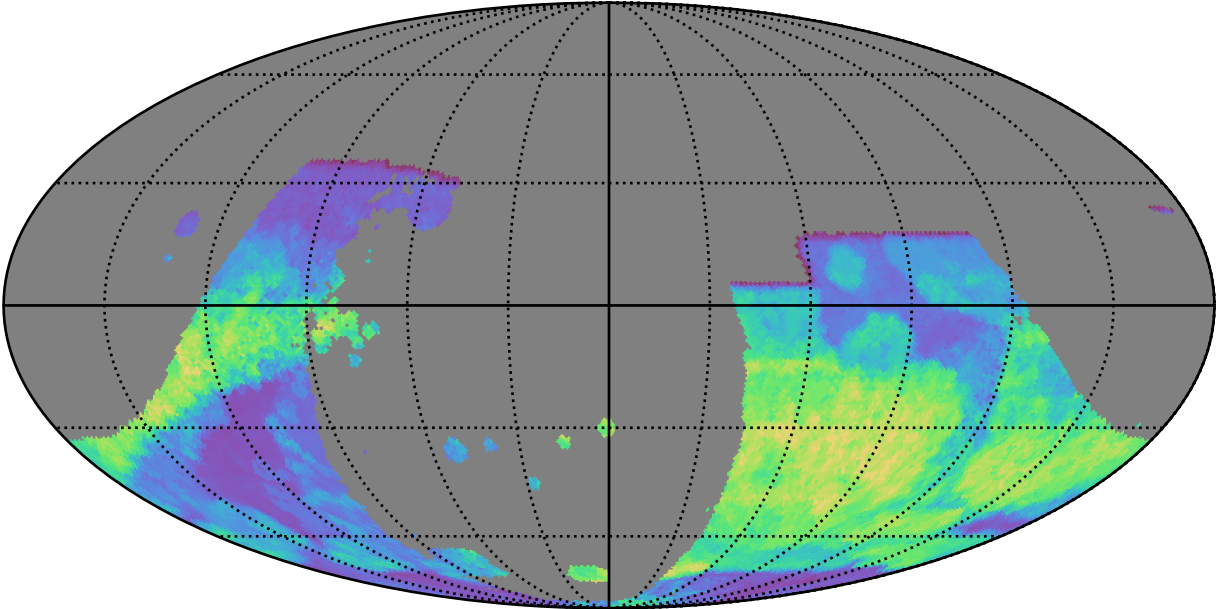

too_ignore_5_4v3.4_10yrs : GalPlaneSeasonGapsTimescales_combined_map_Tau_100_0

0.0 0.1 0.2 0.3 0.4 0.5 0.6 0.7 0.8 0.9 1.0
GalPlaneSeasonGapsTimescales_combined_map_Tau_100_0
(MJD mag)