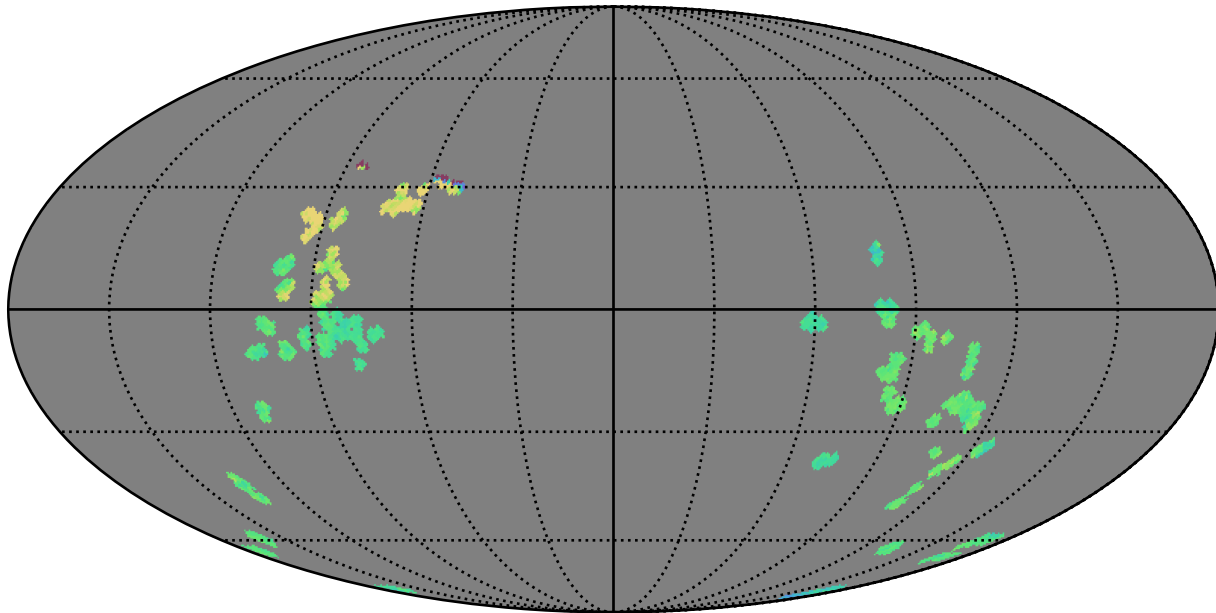

too_ignore_5_1v3.4_10yrs : GalplaneTimePerFilter_zucker_sfr_map_i

GalplaneTimePerFilter_zucker_sfr_map_i
(filter mag MJD s)