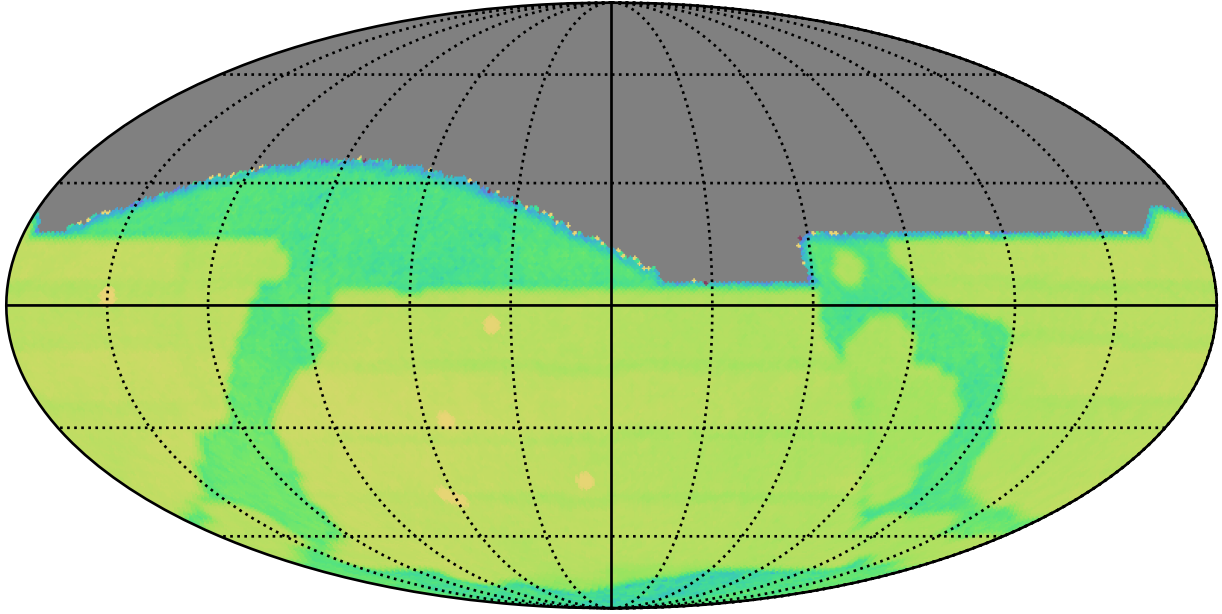

too_ignore_5_1v3.4_10yrs : GalPlaneVisitIntervalsTimescales_xray_binaries_map_Tau_5_0

0.0 0.1 0.2 0.3 0.4 0.5 0.6 0.7 0.8 0.9 1.0
GalPlaneVisitIntervalsTimescales_xray_binaries_map_Tau_5_0
(MJD mag)