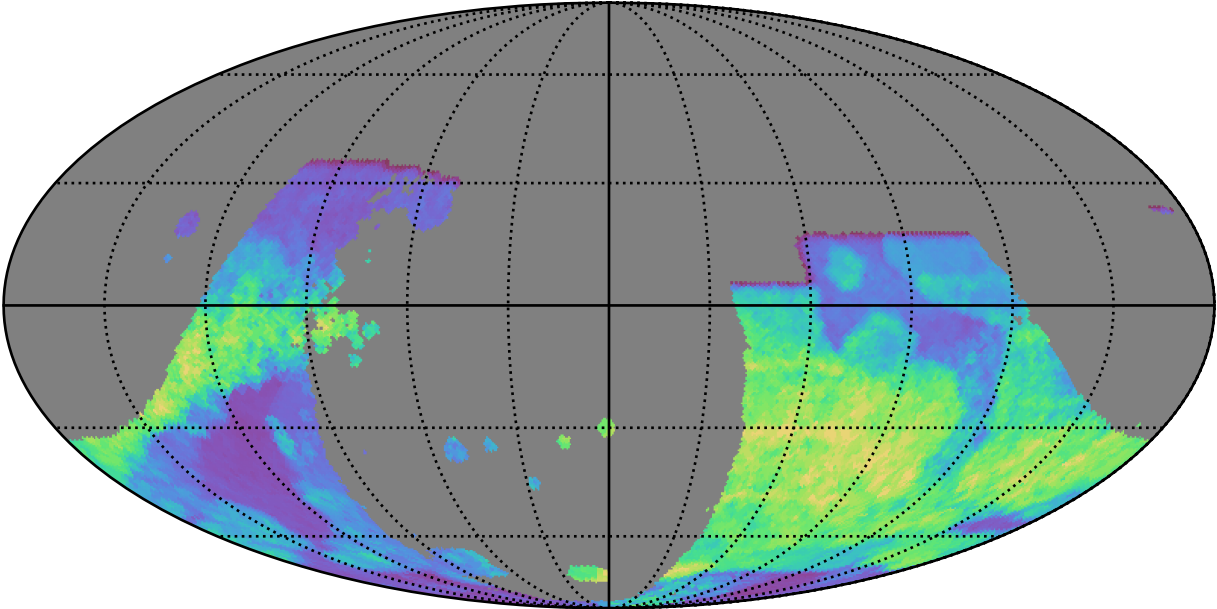

too_ignore_5_1v3.4_10yrs : GalPlaneSeasonGapsTimescales_combined_map_Tau_100_0

0.0 0.1 0.2 0.3 0.4 0.5 0.6 0.7 0.8 0.9 1.0
GalPlaneSeasonGapsTimescales_combined_map_Tau_100_0
(MJD mag)