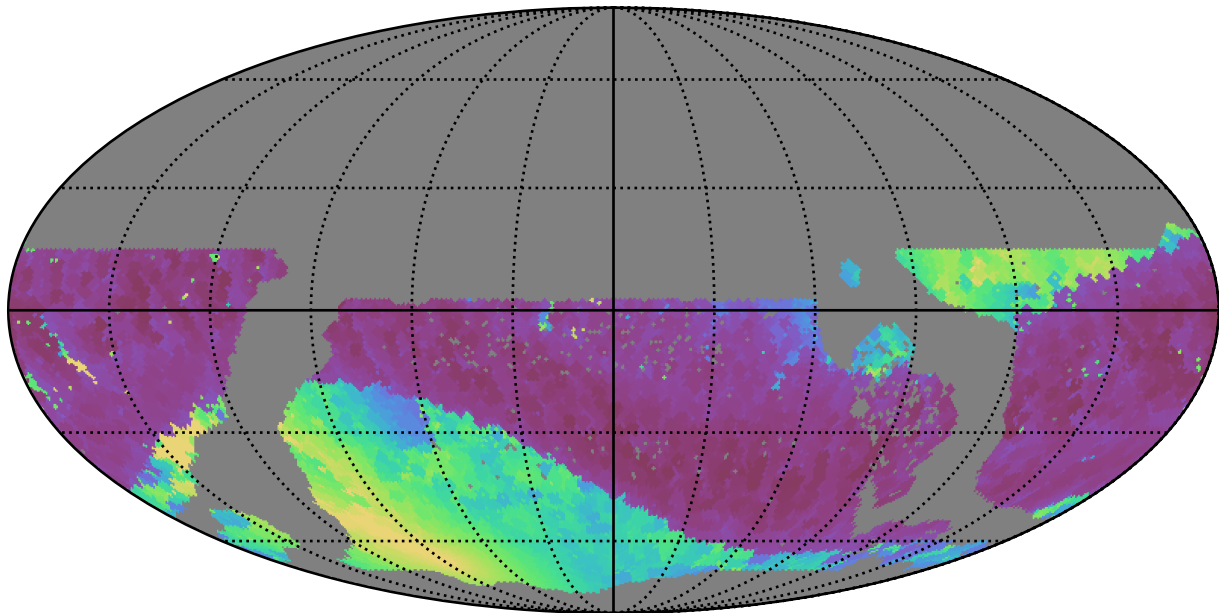

too\_ignore\_5\_1v3.4\_10yrs WFD i band: Min solarElong

Min solarElong (degrees)