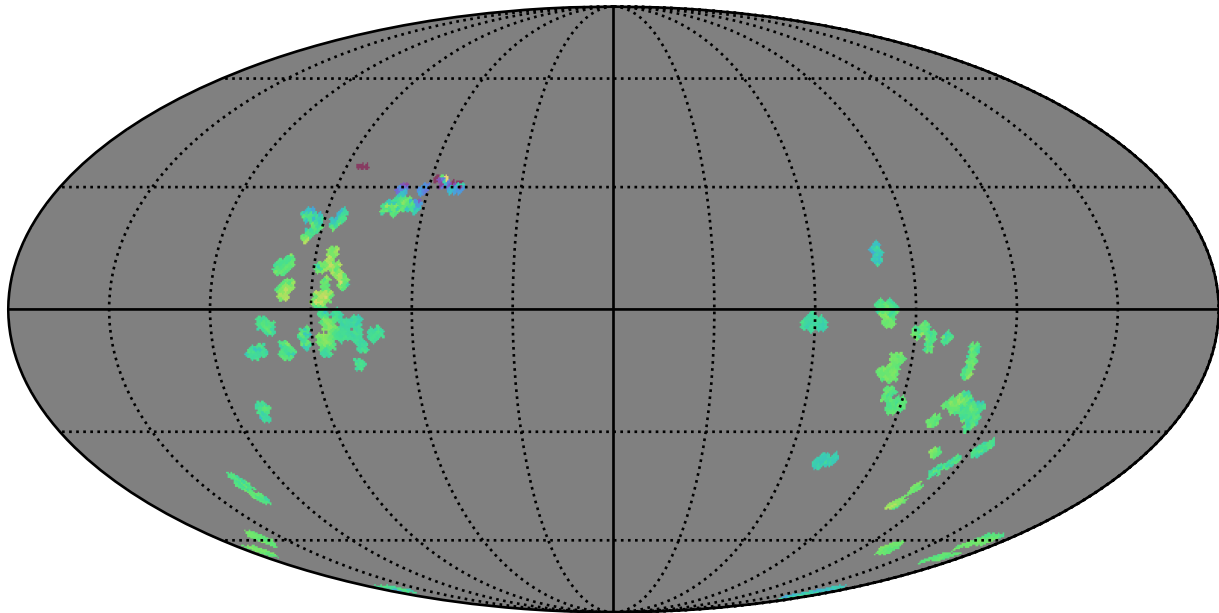

too\_ignore\_10\_4v3.4\_10yrs : GalplaneTimePerFilter\_zucker\_sfr\_map\_r

GalplaneTimePerFilter\_zucker\_sfr\_map\_r  
(filter mag MJD s)