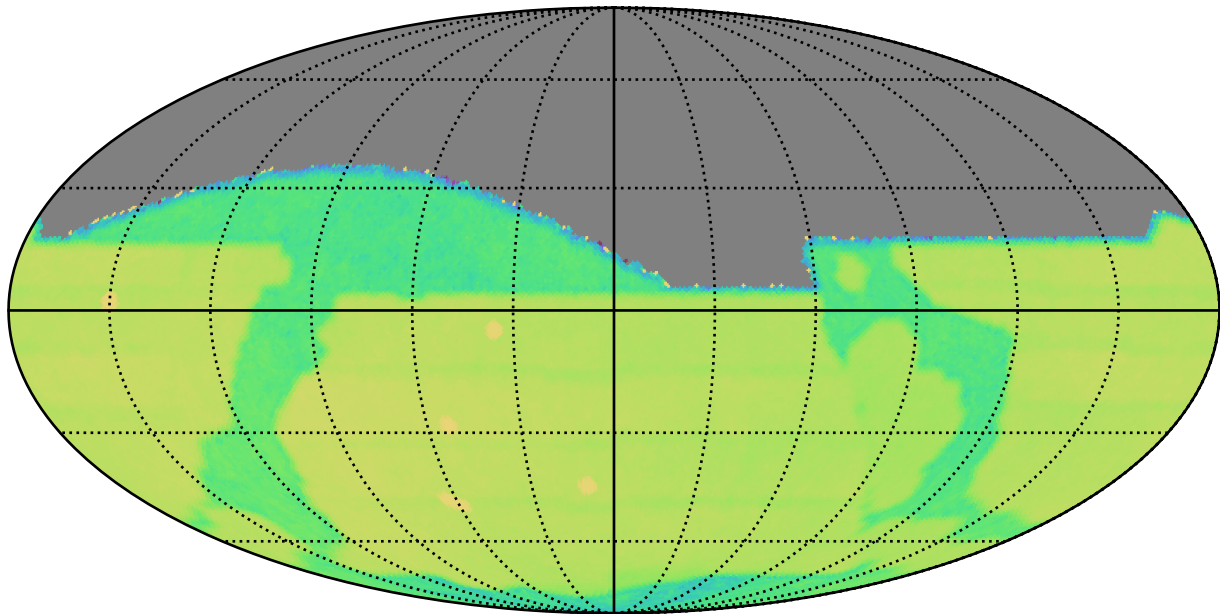

too_ignore_10_4v3.4_10yrs : GalPlaneVisitIntervalsTimescales_xray_binaries_map_Tau_5_0

0.0 0.1 0.2 0.3 0.4 0.5 0.6 0.7 0.8 0.9 1.0
GalPlaneVisitIntervalsTimescales_xray_binaries_map_Tau_5_0
(MJD mag)