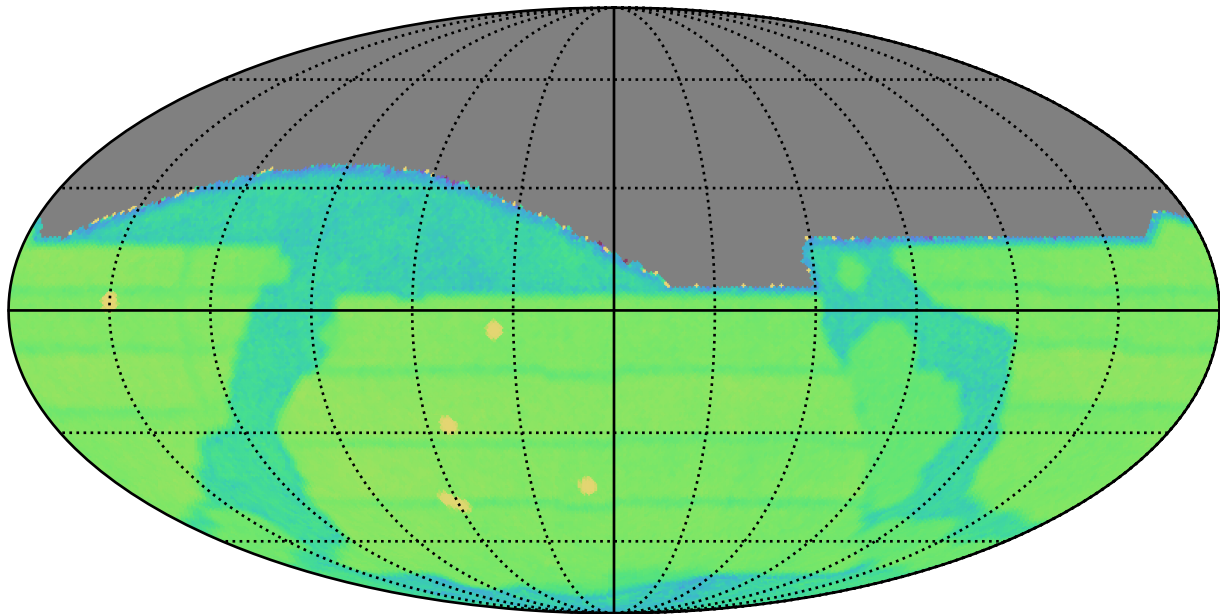

too_ignore_10_4v3.4_10yrs : GalPlaneVisitIntervalsTimescales_xray_binaries_map_Tau_2_0

0.0 0.1 0.2 0.3 0.4 0.5 0.6 0.7 0.8 0.9 1.0
GalPlaneVisitIntervalsTimescales_xray_binaries_map_Tau_2_0
(MJD mag)