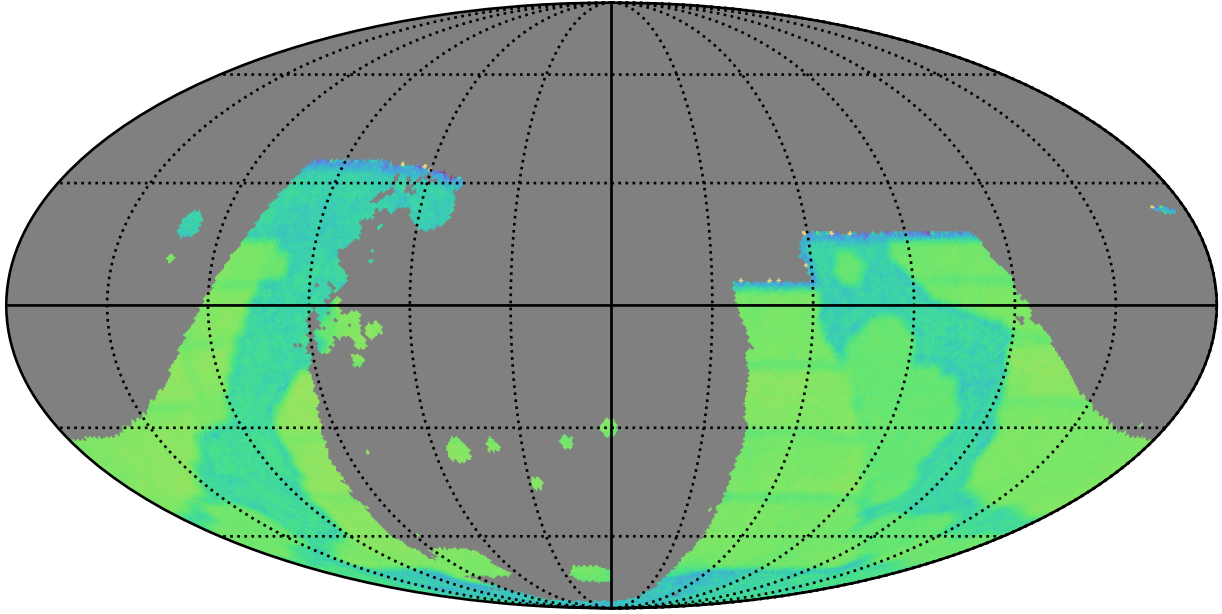

too\_ignore\_10\_4v3.4\_10yrs : GalPlaneVisitIntervalsTimescales\_combined\_map\_Tau\_2\_0

0.0 0.1 0.2 0.3 0.4 0.5 0.6 0.7 0.8 0.9 1.0  
GalPlaneVisitIntervalsTimescales\_combined\_map\_Tau\_2\_0  
(MJD mag)