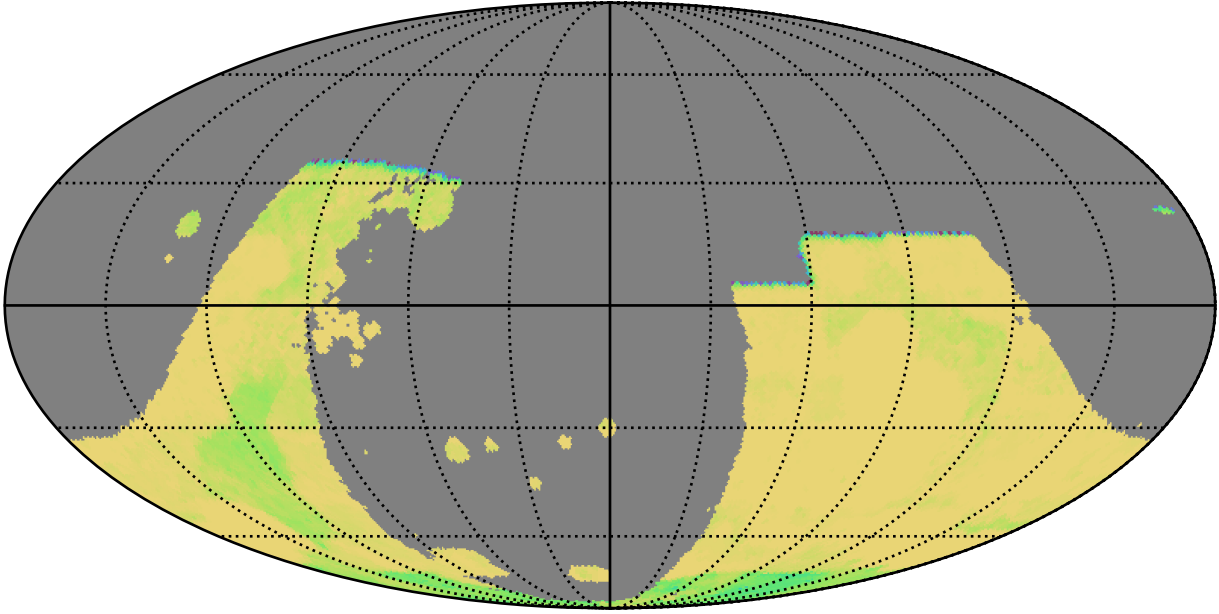

too\_ignore\_10\_4v3.4\_10yrs : GalPlaneSeasonGapsTimescales\_combined\_map\_Tau\_232\_5

0.0 0.1 0.2 0.3 0.4 0.5 0.6 0.7 0.8 0.9 1.0  
GalPlaneSeasonGapsTimescales\_combined\_map\_Tau\_232\_5  
(MJD mag)