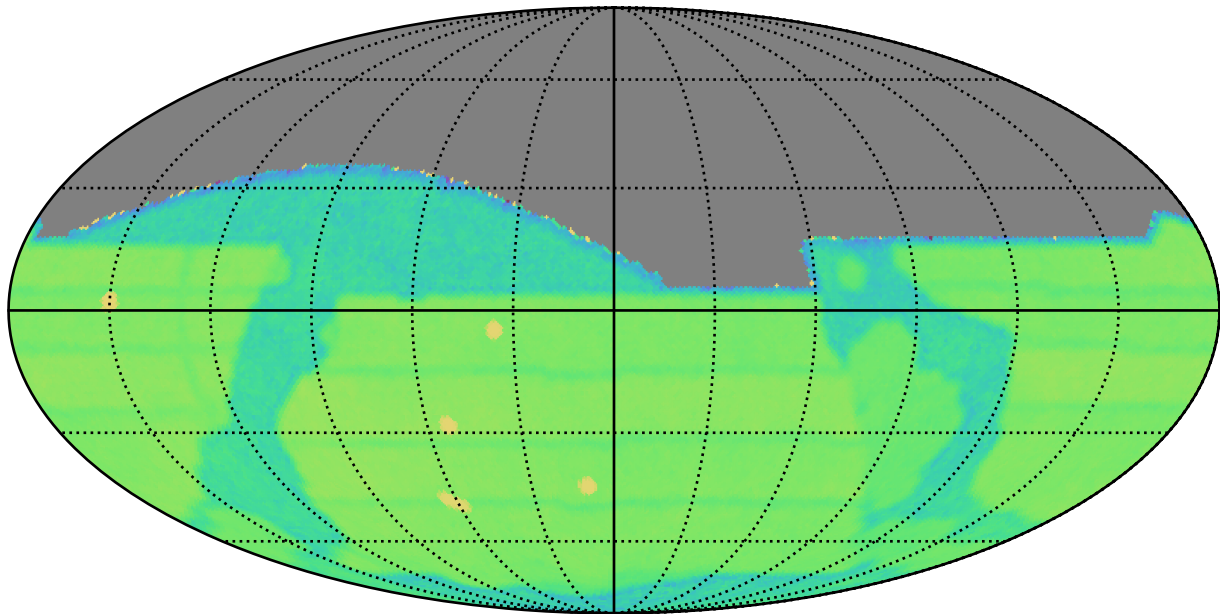

too\_ignore\_10\_1v3.4\_10yrs : GalPlaneVisitIntervalsTimescales\_xray\_binaries\_map\_Tau\_2\_0

0.0 0.1 0.2 0.3 0.4 0.5 0.6 0.7 0.8 0.9 1.0  
GalPlaneVisitIntervalsTimescales\_xray\_binaries\_map\_Tau\_2\_0  
(MJD mag)