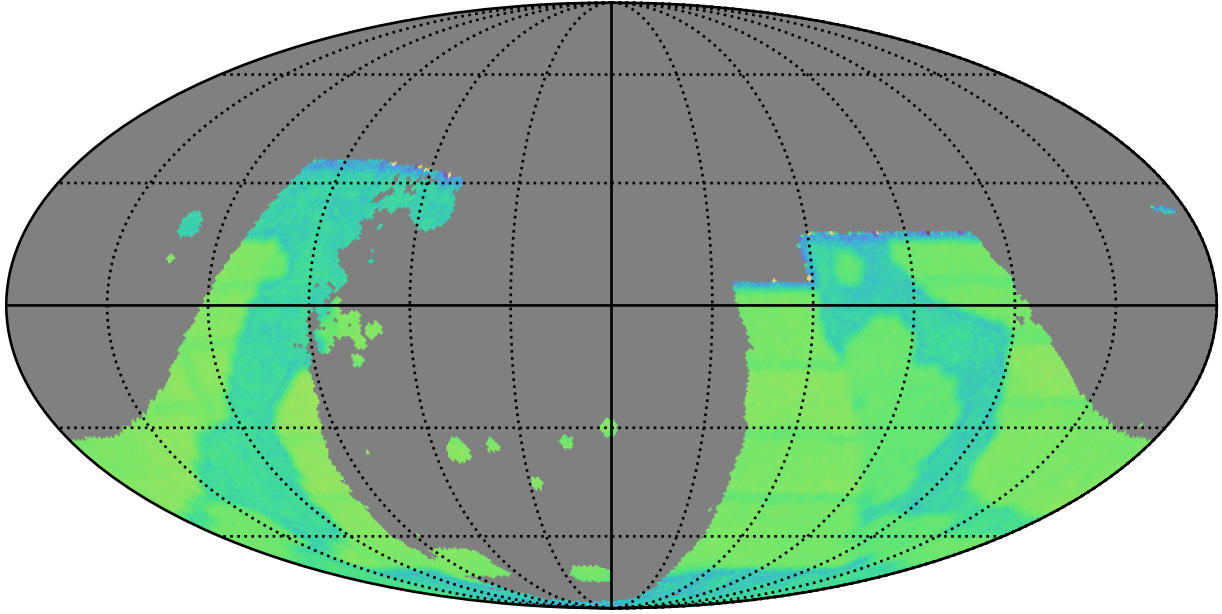

too\_ignore\_10\_1v3.4\_10yrs : GalPlaneVisitIntervalsTimescales\_combined\_map\_Tau\_2\_0

0.0 0.1 0.2 0.3 0.4 0.5 0.6 0.7 0.8 0.9 1.0  
GalPlaneVisitIntervalsTimescales\_combined\_map\_Tau\_2\_0  
(MJD mag)