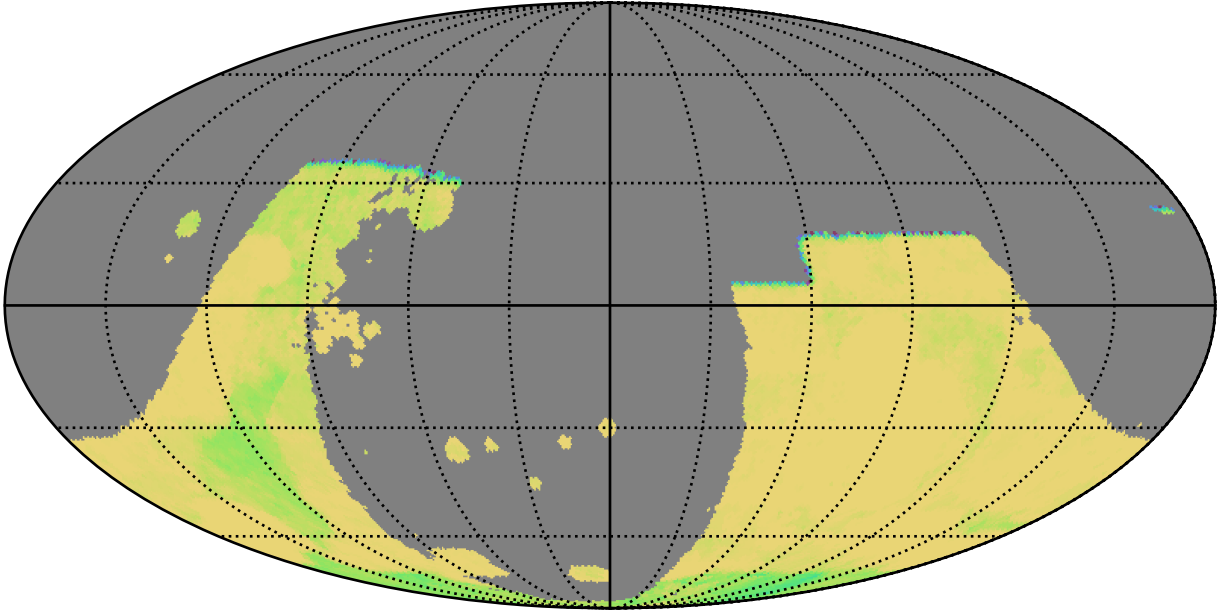

too_ignore_10_1v3.4_10yrs : GalPlaneSeasonGapsTimescales_combined_map_Tau_232_5

0.0 0.1 0.2 0.3 0.4 0.5 0.6 0.7 0.8 0.9 1.0
GalPlaneSeasonGapsTimescales_combined_map_Tau_232_5
(MJD mag)