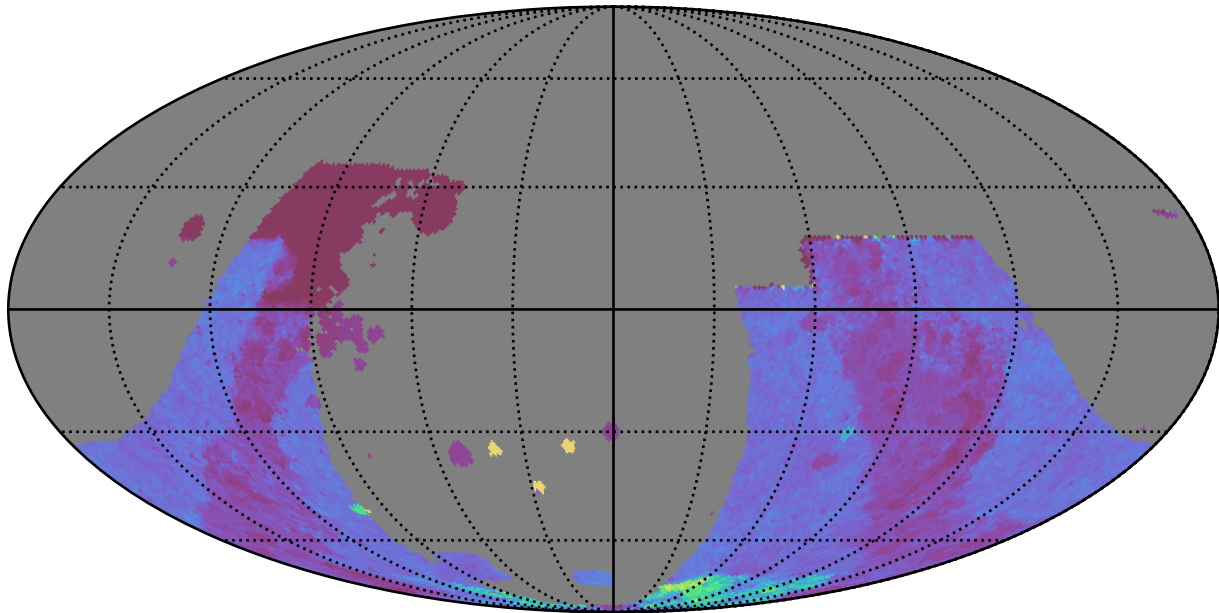

too\_ignore\_100\_4v3.4\_10yrs : GalplaneTimePerFilter\_combined\_map\_u

GalplaneTimePerFilter\_combined\_map\_u  
(filter mag MJD s)