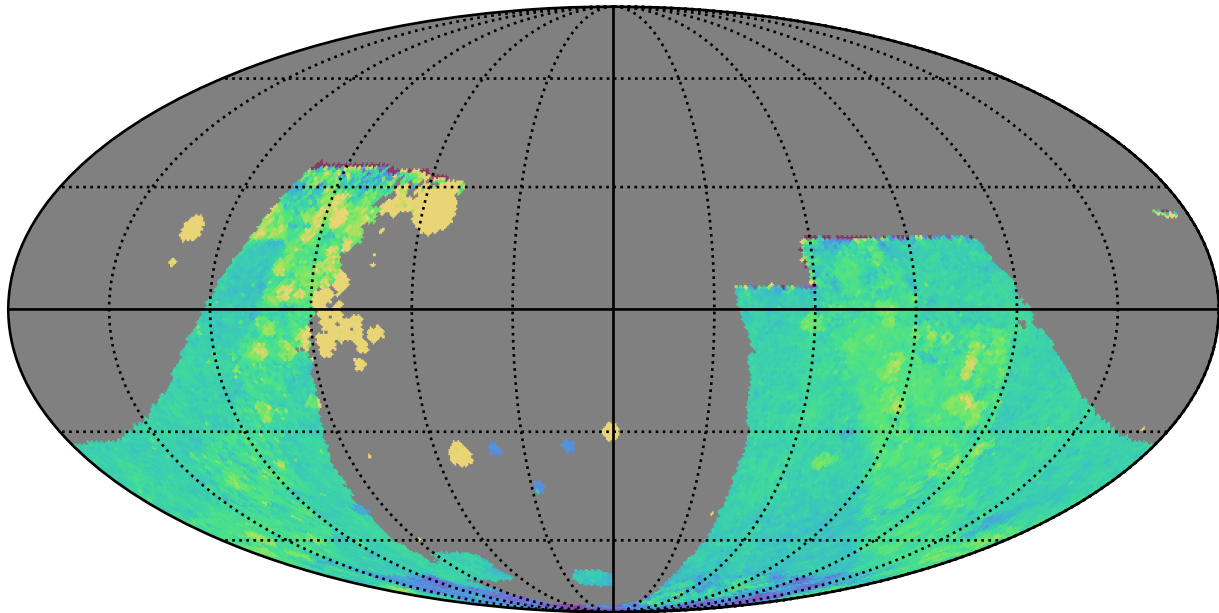

too_ignore_100_4v3.4_10yrs : GalplaneTimePerFilter_combined_map_i

GalplaneTimePerFilter_combined_map_i
(filter mag MJD s)