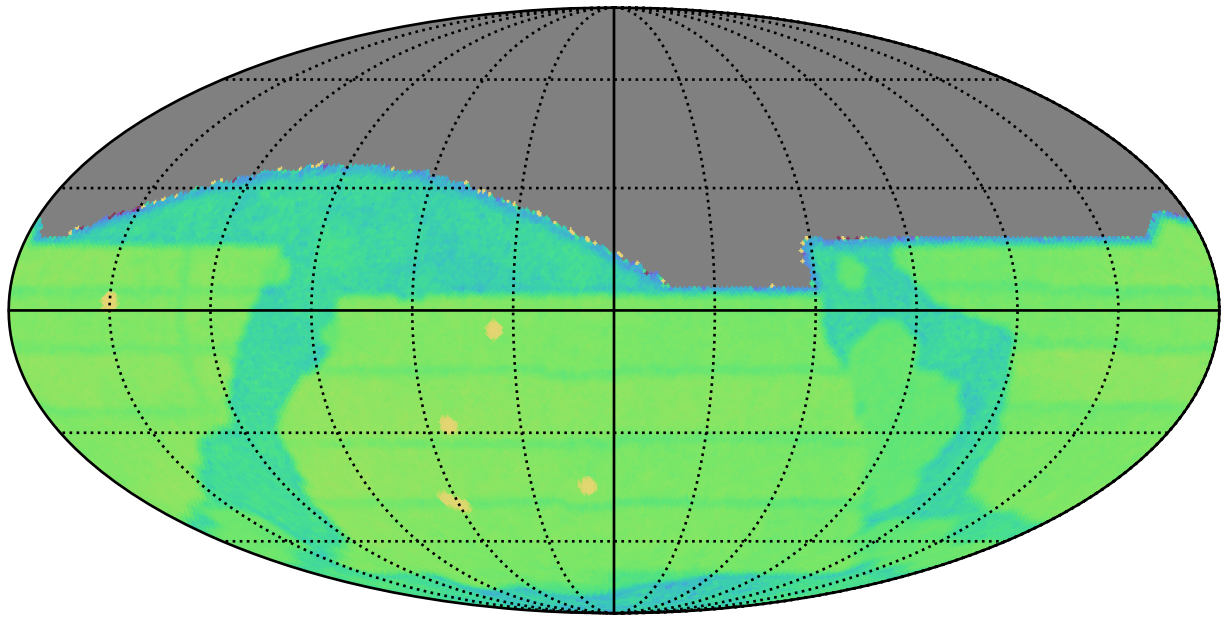

too_ignore_100_4v3.4_10yrs : GalPlaneVisitIntervalsTimescales_xray_binaries_map_Tau_2_0

0.0 0.1 0.2 0.3 0.4 0.5 0.6 0.7 0.8 0.9 1.0
GalPlaneVisitIntervalsTimescales_xray_binaries_map_Tau_2_0
(MJD mag)