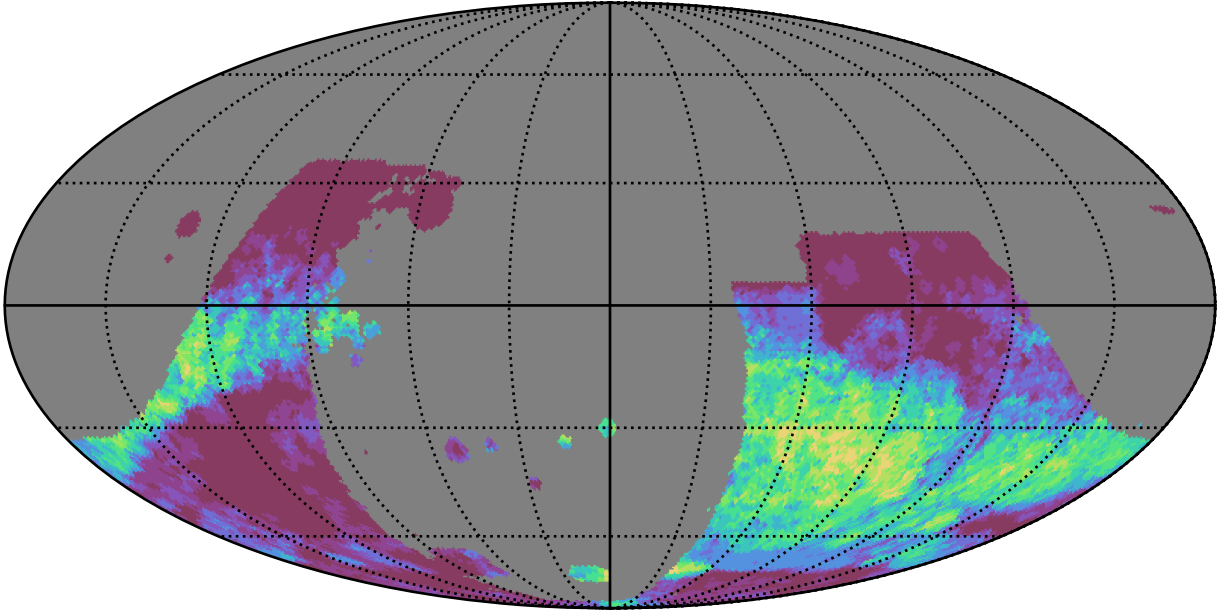

too\_ignore\_100\_4v3.4\_10yrs : GalPlaneSeasonGapsTimescales\_combined\_map\_Tau\_10\_0

0.0 0.1 0.2 0.3 0.4 0.5 0.6 0.7 0.8 0.9 1.0  
GalPlaneSeasonGapsTimescales\_combined\_map\_Tau\_10\_0  
(MJD mag)