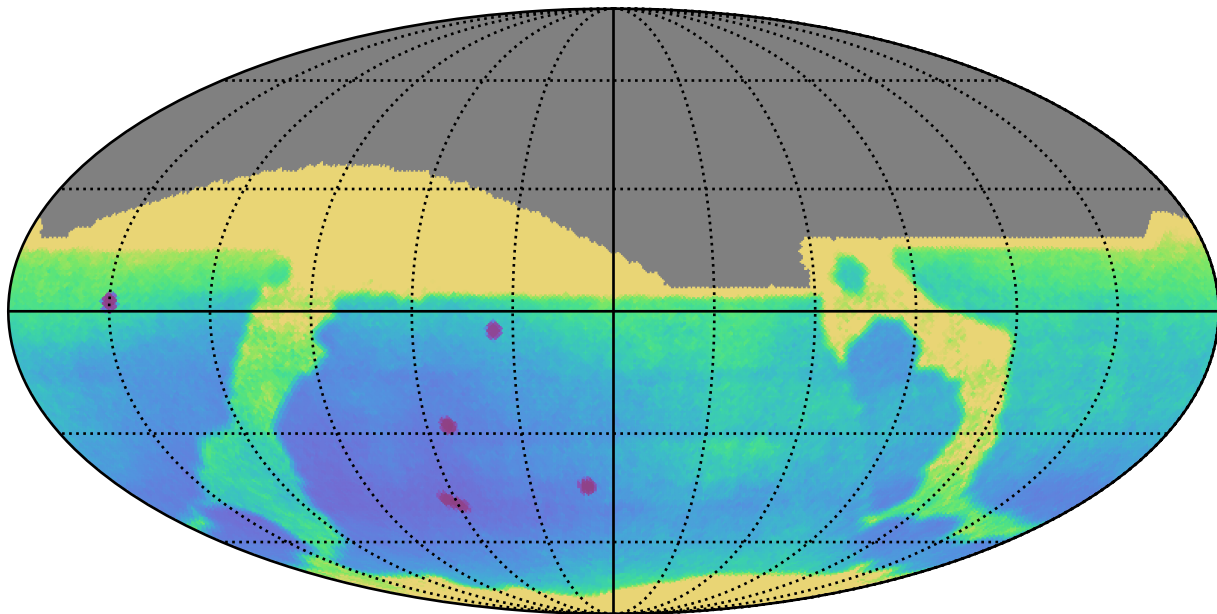

too\_ignore\_100\_4v3.4\_10yrs All sky: Parallax Uncert @ 24.0

Parallax Uncert @ 24.0 (mas)